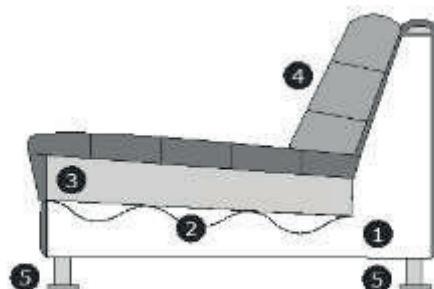

B-129 cm.  
H- 85 cm.  
D- 96 cm.

4,5 zits met arm links of rechts

B- 226 cm.  
H- 85 cm.  
D- 96 cm.

4 zits met arm links of rechts

B- 203 cm.  
H- 85 cm.  
D- 96 cm.

3- zits met arm links of rechts

B- 183 cm.  
H- 85 cm.  
D- 96 cm.

2 zits met arm links of rechts

B- 163 cm.  
H- 85 cm.  
D- 96 cm.

Longchair links of rechts

B- 100 cm.  
H- 85 cm.  
D- 230 cm.

Divan links of rechts

B- 109 cm.  
H- 85 cm.  
D- 165 cm.

Hoekdeel

B- 95 cm.  
H- 85 cm.  
D- 95 cm.

Hocker ± 87x87cm.

B- 87 cm.  
H- 49 cm.  
D- 87 cm.

Verklaring van doorsnee tekening:

- 1) Romp: Houtvezelplaat, Grenen regels, Hardhout, Hardboard
- 2) Zitvering: Nosag veren + Polypropyleen 70g/m<sup>2</sup>
- 3) Zitvulling: Koudschuim HR 3032 afgedekt door siliconenvezels met veren
- 4) Rugvulling: Polypropyleen P-40/siliconenvezels
- 5) Poot mogelijkheden: Poot mogelijkheden: chroom (metaal) of zwart (metaal)