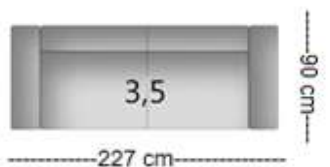

Bank Ymke

2 ARMS