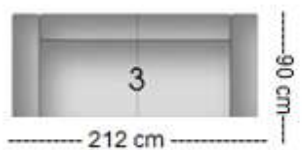

Bank Ymke

2 ARMS