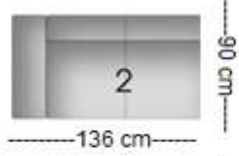

1 ARM (AL or AR)