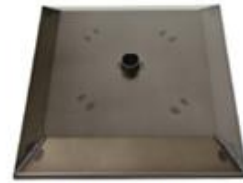

Meerprijs Lendekussen
Meerprijs Kantelsysteem

119
262

Materialen	
Romp	Metaal/Multiplex
Vering	Singelband
Schuim	Koudschuim/Traagschuim

Fauteuil:

Hocker:

Zitdiepte:	57 cm.	Diepte:	60 cm.	60 cm.
Zithoogte:	44 cm.	Breedte:	67 cm.	67 cm.
Zitbreedte:	66 cm.	Hoogte:	41 cm.	41 cm.
Rughoogte:	73 cm.			
Totaal breedte:	95 cm.			
Totaal hoogte:	115 cm.			
Totaal diepte:	90 cm.			
Maximale zitgewicht :	130KG			

B) 5 TEENS ZWART

C) SPINVOET

D) PLATVOET
D1) PLATVOET ZWART

E) STER ROND
E1) STER ROND ZWART

F) VOET METAAL
F1) VOET METAAL ZWART

MEERPRIJS 59

G) SCHIJF ROND ZWART

N) STER PLAT