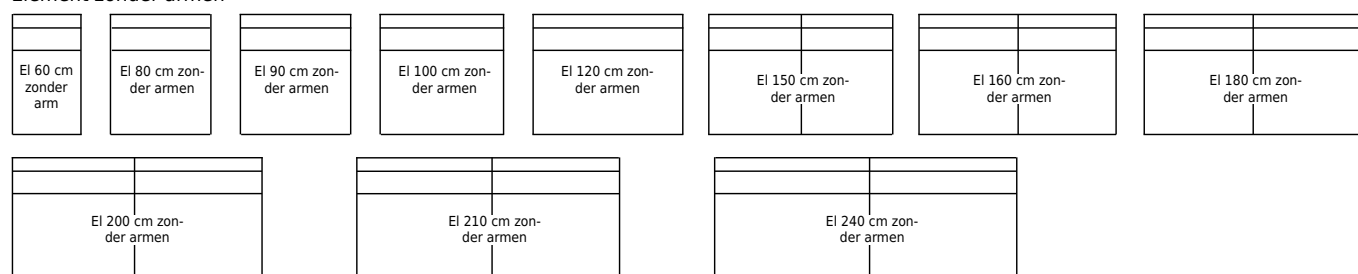

Overzicht maatvoering en metrages - model Tess (XL) - Esmée (XL)

Element 2 armen

Element 1 arm links of rechts

Element zonder armen

Uitvoering:	Breedte in cm	Breedte in cm	Hoogte in cm	Diepte in cm	Zitdiepte in cm	Metrage in meters uni stof	Metrage in meters vleug stof
	Tess	Esmée					
EL 60 cm met 2 armen	84	112	70	93/100	54/61	5,5	6
EL 80 cm met 2 armen	104	132	70	93/100	54/61	6	7
EL 90 cm met 2 armen	114	142	70	93/100	54/61	6,5	7
EL 100 cm met 2 armen	124	152	70	93/100	54/61	7	7
EL 120 cm met 2 armen	144	172	70	93/100	54/61	7,5	7
EL 150 cm met 2 armen	174	202	70	93/100	54/61	8	12
EL 160 cm met 2 armen	184	212	70	93/100	54/61	9	12
EL 180 cm met 2 armen	204	232	70	93/100	54/61	9,5	12
EL 200 cm met 2 armen	224	252	70	93/100	54/61	10	12
EL 210 cm met 2 armen	234	262	70	93/100	54/61	11	12
EL 240 cm met 2 armen	264	292	70	93/100	54/61	12	12
<hr/>							
EL 60 cm met 1 arm L of R	72	86	70	93/100	54/61	4,5	5
EL 80 cm met 1 arm L of R	92	106	70	93/100	54/61	5	6
EL 90 cm met 1 arm L of R	102	116	70	93/100	54/61	5,5	6
EL 100 cm met 1 arm L of R	112	126	70	93/100	54/61	6	6
EL 120 cm met 1 arm L of R	132	146	70	93/100	54/61	6,5	6
EL 150 cm met 1 arm L of R	162	176	70	93/100	54/61	7	11
EL 160 cm met 1 arm L of R	172	186	70	93/100	54/61	8	11
EL 180 cm met 1 arm L of R	192	206	70	93/100	54/61	8,5	11
EL 200 cm met 1 arm L of R	212	226	70	93/100	54/61	9	11
EL 210 cm met 1 arm L of R	222	236	70	93/100	54/61	10	11
EL 240 cm met 1 arm L of R	252	266	70	93/100	54/61	11	11
<hr/>							
EL 60 cm zonder armen	60	60	70	93/100	54/61	4	4,5
EL 80 cm zonder armen	80	80	70	93/100	54/61	4,5	5,5
EL 90 cm zonder armen	90	90	70	93/100	54/61	5	5,5
EL 100 cm zonder armen	100	100	70	93/100	54/61	5,5	5,5
EL 120 cm zonder armen	120	120	70	93/100	54/61	6	5,5
EL 150 cm zonder armen	150	150	70	93/100	54/61	6,5	10,5
EL 160 cm zonder armen	160	160	70	93/100	54/61	7,5	10,5
EL 180 cm zonder armen	180	180	70	93/100	54/61	8	10,5
EL 200 cm zonder armen	200	200	70	93/100	54/61	8,5	10,5
EL 210 cm zonder armen	210	210	70	93/100	54/61	9,5	10,5
EL 240 cm zonder armen	240	240	70	93/100	54/61	10,5	10,5
<hr/>							
(Rechthoekige) Hoek	93/100	93/100	70	93/100		7	8
Dormeuse	93/100	93/100	70	219		9,5	10
Longchair	93/100	93/100	70	160		8	9
Longchair XXL	93/100	93/100	70	200		9	10