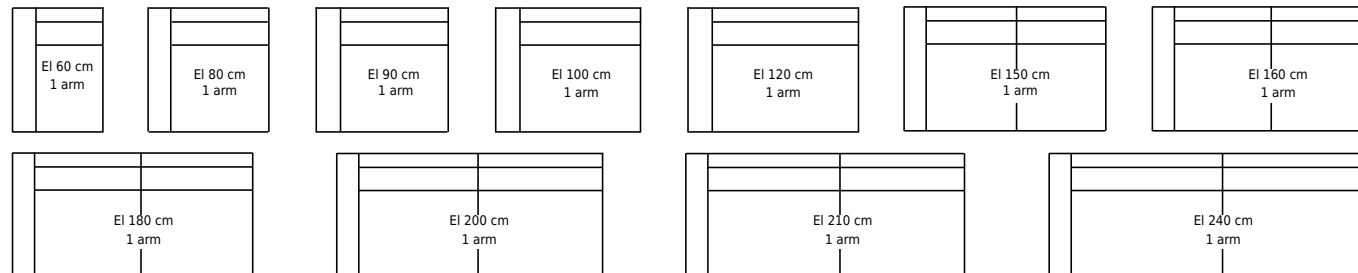

Overzicht maatvoering en metrages - model Tess (XL) - Esmée (XL)

Element 2 armen

Element 1 arm links of rechts

Element zonder armen

Uitvoering:	Breedte in cm	Breedte in cm	Hoogte in cm	Diepte in cm	Zitdiepte in cm	Metrage in meters uni stof	Metrage in meters vleug stof
	Tess	Esmée					
EL 60 cm met 2 armen	84	112	70	93/100	54/61	5,5	6
EL 80 cm met 2 armen	104	132	70	93/100	54/61	6	7
EL 90 cm met 2 armen	114	142	70	93/100	54/61	6,5	7
EL 100 cm met 2 armen	124	152	70	93/100	54/61	7	7
EL 120 cm met 2 armen	144	172	70	93/100	54/61	7,5	7
EL 150 cm met 2 armen	174	202	70	93/100	54/61	8	12
EL 160 cm met 2 armen	184	212	70	93/100	54/61	9	12
EL 180 cm met 2 armen	204	232	70	93/100	54/61	9,5	12
EL 200 cm met 2 armen	224	252	70	93/100	54/61	10	12
EL 210 cm met 2 armen	234	262	70	93/100	54/61	11	12
EL 240 cm met 2 armen	264	292	70	93/100	54/61	12	12
<hr/>							
EL 60 cm met 1 arm L of R	72	86	70	93/100	54/61	4,5	5
EL 80 cm met 1 arm L of R	92	106	70	93/100	54/61	5	6
EL 90 cm met 1 arm L of R	102	116	70	93/100	54/61	5,5	6
EL 100 cm met 1 arm L of R	112	126	70	93/100	54/61	6	6
EL 120 cm met 1 arm L of R	132	146	70	93/100	54/61	6,5	6
EL 150 cm met 1 arm L of R	162	176	70	93/100	54/61	7	11
EL 160 cm met 1 arm L of R	172	186	70	93/100	54/61	8	11
EL 180 cm met 1 arm L of R	192	206	70	93/100	54/61	8,5	11
EL 200 cm met 1 arm L of R	212	226	70	93/100	54/61	9	11
EL 210 cm met 1 arm L of R	222	236	70	93/100	54/61	10	11
EL 240 cm met 1 arm L of R	252	266	70	93/100	54/61	11	11
<hr/>							
EL 60 cm zonder armen	60	60	70	93/100	54/61	4	4,5
EL 80 cm zonder armen	80	80	70	93/100	54/61	4,5	5,5
EL 90 cm zonder armen	90	90	70	93/100	54/61	5	5,5
EL 100 cm zonder armen	100	100	70	93/100	54/61	5,5	5,5
EL 120 cm zonder armen	120	120	70	93/100	54/61	6	5,5
EL 150 cm zonder armen	150	150	70	93/100	54/61	6,5	10,5
EL 160 cm zonder armen	160	160	70	93/100	54/61	7,5	10,5
EL 180 cm zonder armen	180	180	70	93/100	54/61	8	10,5
EL 200 cm zonder armen	200	200	70	93/100	54/61	8,5	10,5
EL 210 cm zonder armen	210	210	70	93/100	54/61	9,5	10,5
EL 240 cm zonder armen	240	240	70	93/100	54/61	10,5	10,5
<hr/>							
(Rechthoekige) Hoek	93/100	93/100	70	93/100		7	8
Dormeuse	93/100	93/100	70	219		9,5	10
Longchair	93/100	93/100	70	160		8	9
Longchair XXL	93/100	93/100	70	200		9	10