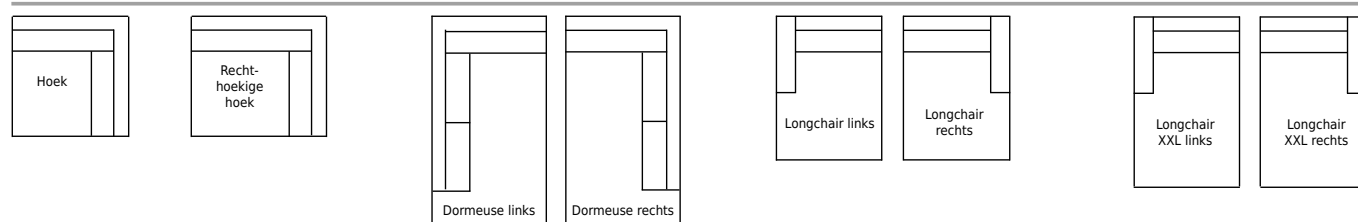

Overzicht maatvoering en metrages - model Tess (XL) - Esmée (XL)

Element 2 armen

Element 1 arm links of rechts

Element zonder armen

Uitvoering:	Breedte in cm	Breedte in cm	Hoogte in cm	Diepte in cm	Zitdiepte in cm	Metrage in meters uni stof	Metrage in meters vleug stof
	Tess	Esmée					
EL 60 cm met 2 armen	84	112	70	93/100	54/61	5,5	6
EL 80 cm met 2 armen	104	132	70	93/100	54/61	6	7
EL 90 cm met 2 armen	114	142	70	93/100	54/61	6,5	7
EL 100 cm met 2 armen	124	152	70	93/100	54/61	7	7
EL 120 cm met 2 armen	144	172	70	93/100	54/61	7,5	7
EL 150 cm met 2 armen	174	202	70	93/100	54/61	8	12
EL 160 cm met 2 armen	184	212	70	93/100	54/61	9	12
EL 180 cm met 2 armen	204	232	70	93/100	54/61	9,5	12
EL 200 cm met 2 armen	224	252	70	93/100	54/61	10	12
EL 210 cm met 2 armen	234	262	70	93/100	54/61	11	12
EL 240 cm met 2 armen	264	292	70	93/100	54/61	12	12
<hr/>							
EL 60 cm met 1 arm L of R	72	86	70	93/100	54/61	4,5	5
EL 80 cm met 1 arm L of R	92	106	70	93/100	54/61	5	6
EL 90 cm met 1 arm L of R	102	116	70	93/100	54/61	5,5	6
EL 100 cm met 1 arm L of R	112	126	70	93/100	54/61	6	6
EL 120 cm met 1 arm L of R	132	146	70	93/100	54/61	6,5	6
EL 150 cm met 1 arm L of R	162	176	70	93/100	54/61	7	11
EL 160 cm met 1 arm L of R	172	186	70	93/100	54/61	8	11
EL 180 cm met 1 arm L of R	192	206	70	93/100	54/61	8,5	11
EL 200 cm met 1 arm L of R	212	226	70	93/100	54/61	9	11
EL 210 cm met 1 arm L of R	222	236	70	93/100	54/61	10	11
EL 240 cm met 1 arm L of R	252	266	70	93/100	54/61	11	11
<hr/>							
EL 60 cm zonder armen	60	60	70	93/100	54/61	4	4,5
EL 80 cm zonder armen	80	80	70	93/100	54/61	4,5	5,5
EL 90 cm zonder armen	90	90	70	93/100	54/61	5	5,5
EL 100 cm zonder armen	100	100	70	93/100	54/61	5,5	5,5
EL 120 cm zonder armen	120	120	70	93/100	54/61	6	5,5
EL 150 cm zonder armen	150	150	70	93/100	54/61	6,5	10,5
EL 160 cm zonder armen	160	160	70	93/100	54/61	7,5	10,5
EL 180 cm zonder armen	180	180	70	93/100	54/61	8	10,5
EL 200 cm zonder armen	200	200	70	93/100	54/61	8,5	10,5
EL 210 cm zonder armen	210	210	70	93/100	54/61	9,5	10,5
EL 240 cm zonder armen	240	240	70	93/100	54/61	10,5	10,5
<hr/>							
(Rechthoekige) Hoek	93/100	93/100	70	93/100		7	8
Dormeuse	93/100	93/100	70	219		9,5	10
Longchair	93/100	93/100	70	160		8	9
Longchair XXL	93/100	93/100	70	200		9	10