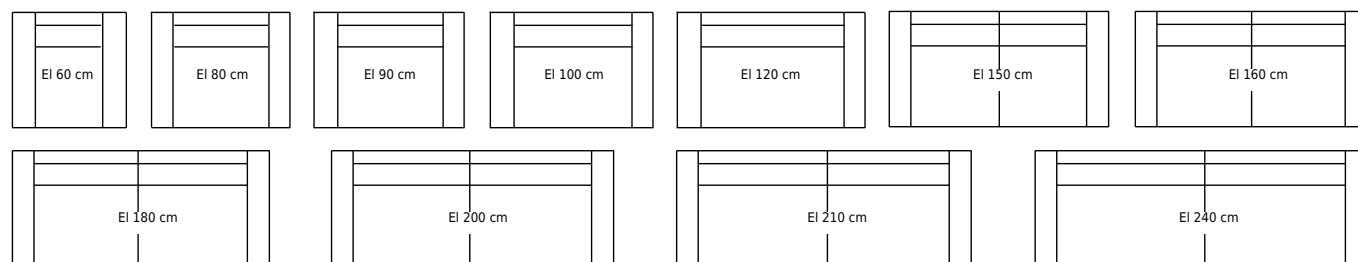

Overzicht maatvoering en metrages - model Tess (XL) - Esmée (XL)

Element 2 armen

Element 1 arm links of rechts

Element zonder armen

Uitvoering:	Breedte in cm	Breedte in cm	Hoogte in cm	Diepte in cm	Zitdiepte in cm	Metrage in meters uni stof	Metrage in meters vleug stof
	Tess	Esmée					
EL 60 cm met 2 armen	84	112	70	93/100	54/61	5,5	6
EL 80 cm met 2 armen	104	132	70	93/100	54/61	6	7
EL 90 cm met 2 armen	114	142	70	93/100	54/61	6,5	7
EL 100 cm met 2 armen	124	152	70	93/100	54/61	7	7
EL 120 cm met 2 armen	144	172	70	93/100	54/61	7,5	7
EL 150 cm met 2 armen	174	202	70	93/100	54/61	8	12
EL 160 cm met 2 armen	184	212	70	93/100	54/61	9	12
EL 180 cm met 2 armen	204	232	70	93/100	54/61	9,5	12
EL 200 cm met 2 armen	224	252	70	93/100	54/61	10	12
EL 210 cm met 2 armen	234	262	70	93/100	54/61	11	12
EL 240 cm met 2 armen	264	292	70	93/100	54/61	12	12
<hr/>							
EL 60 cm met 1 arm L of R	72	86	70	93/100	54/61	4,5	5
EL 80 cm met 1 arm L of R	92	106	70	93/100	54/61	5	6
EL 90 cm met 1 arm L of R	102	116	70	93/100	54/61	5,5	6
EL 100 cm met 1 arm L of R	112	126	70	93/100	54/61	6	6
EL 120 cm met 1 arm L of R	132	146	70	93/100	54/61	6,5	6
EL 150 cm met 1 arm L of R	162	176	70	93/100	54/61	7	11
EL 160 cm met 1 arm L of R	172	186	70	93/100	54/61	8	11
EL 180 cm met 1 arm L of R	192	206	70	93/100	54/61	8,5	11
EL 200 cm met 1 arm L of R	212	226	70	93/100	54/61	9	11
EL 210 cm met 1 arm L of R	222	236	70	93/100	54/61	10	11
EL 240 cm met 1 arm L of R	252	266	70	93/100	54/61	11	11
<hr/>							
EL 60 cm zonder armen	60	60	70	93/100	54/61	4	4,5
EL 80 cm zonder armen	80	80	70	93/100	54/61	4,5	5,5
EL 90 cm zonder armen	90	90	70	93/100	54/61	5	5,5
EL 100 cm zonder armen	100	100	70	93/100	54/61	5,5	5,5
EL 120 cm zonder armen	120	120	70	93/100	54/61	6	5,5
EL 150 cm zonder armen	150	150	70	93/100	54/61	6,5	10,5
EL 160 cm zonder armen	160	160	70	93/100	54/61	7,5	10,5
EL 180 cm zonder armen	180	180	70	93/100	54/61	8	10,5
EL 200 cm zonder armen	200	200	70	93/100	54/61	8,5	10,5
EL 210 cm zonder armen	210	210	70	93/100	54/61	9,5	10,5
EL 240 cm zonder armen	240	240	70	93/100	54/61	10,5	10,5
<hr/>							
(Rechthoekige) Hoek	93/100	93/100	70	93/100		7	8
Dormeuse	93/100	93/100	70	219		9,5	10
Longchair	93/100	93/100	70	160		8	9
Longchair XXL	93/100	93/100	70	200		9	10