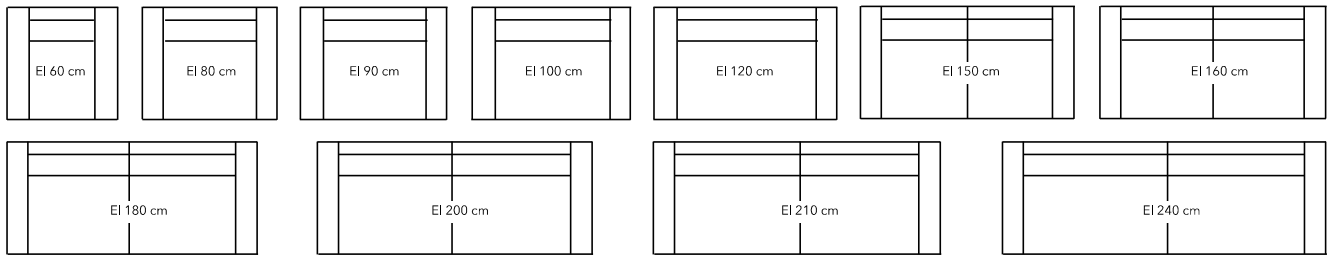

Overzicht elementen

Element 2 armen