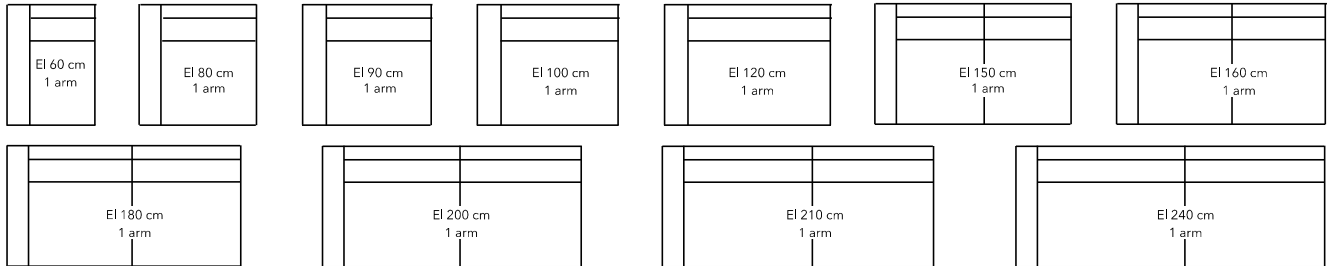

Element 1 arm links of rechts