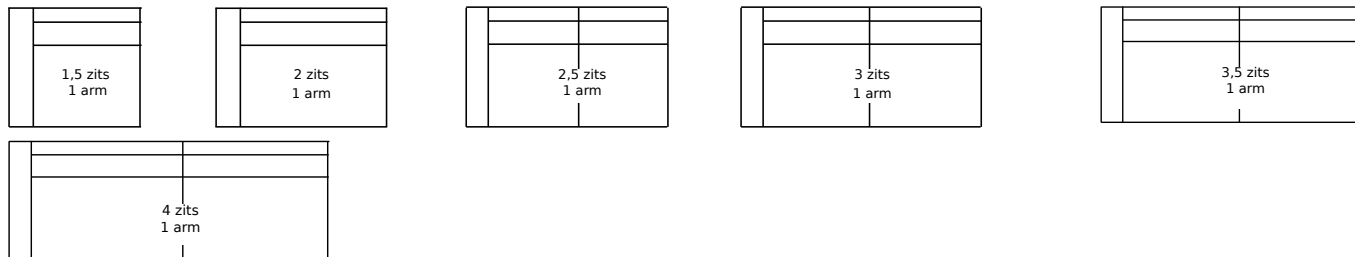

Overzicht maatvoering en metrages - model Iris - model Levi

Element 2 armen

Element 1 arm links of rechts

Element zonder armen

Uitvoering:	Breedte in cm	Hoogte in cm	Breedte in cm	Hoogte in cm	Diepte in cm	Zitdiepte in cm	Metrage in meters	Metrage in meters
	Iris	Iris	Levi	Levi			uni stof	vleug stof
1,5 zits	140	74	128	71	100	60	7	8
2 zits	170	74	158	71	100	60	8	8
2,5 zits	200	74	188	71	100	60	10	14
3 zits	230	74	218	71	100	60	11	14
3,5 zits	260	74	248	71	100	60	12	15
4 zits	290	74	278	71	100	60	13	15
1,5 zits 1 arm L of R	115	74	109	71	100	60	6,5	7,5
2 zits met 1 arm L of R	145	74	139	71	100	60	7,5	7,5
2,5 zits met 1 arm L of R	175	74	169	71	100	60	9,5	13,5
3 zits met 1 arm L of R	205	74	199	71	100	60	10,5	13,5
3,5 zits met 1 arm L of R	235	74	229	71	100	60	11,5	14,5
4 zits met 1 arm L of R	265	74	259	71	100	60	12,5	14,5
1,5 zits zonder armen	90	74	90	71	100	60	6	7
2 zits zonder armen	120	74	120	71	100	60	7	7
2,5 zits zonder armen	150	74	150	71	100	60	9	13
3 zits zonder armen	180	74	180	71	100	60	10	13
3,5 zits zonder armen	210	74	210	71	100	60	11	14
4 zits zonder armen	240	74	240	71	100	60	12	14
Hoek	100	74	100	71	100	-	7	8
Hoek XXL	130	74	130	71	130	-	9	11
Dormeuse Links of rechts	100	74	100	71	219	-	11	14
Longchair Links of rechts	100	74	100	71	160	-	8	10