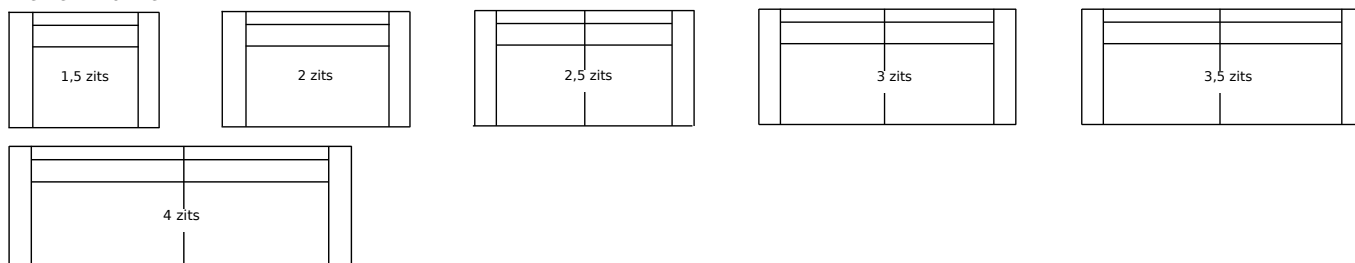

Overzicht maatvoering en metrages - model Iris - model Levi

Element 2 armen

Element 1 arm links of rechts

Element zonder armen

Uitvoering:	Breedte in cm	Hoogte in cm	Breedte in cm	Hoogte in cm	Diepte in cm	Zitdiepte in cm	Metrage in meters	Metrage in meters
	Iris	Iris	Levi	Levi			uni stof	vleug stof
1,5 zits	140	74	128	71	100	60	7	8
2 zits	170	74	158	71	100	60	8	8
2,5 zits	200	74	188	71	100	60	10	14
3 zits	230	74	218	71	100	60	11	14
3,5 zits	260	74	248	71	100	60	12	15
4 zits	290	74	278	71	100	60	13	15
1,5 zits 1 arm L of R	115	74	109	71	100	60	6,5	7,5
2 zits met 1 arm L of R	145	74	139	71	100	60	7,5	7,5
2,5 zits met 1 arm L of R	175	74	169	71	100	60	9,5	13,5
3 zits met 1 arm L of R	205	74	199	71	100	60	10,5	13,5
3,5 zits met 1 arm L of R	235	74	229	71	100	60	11,5	14,5
4 zits met 1 arm L of R	265	74	259	71	100	60	12,5	14,5
1,5 zits zonder armen	90	74	90	71	100	60	6	7
2 zits zonder armen	120	74	120	71	100	60	7	7
2,5 zits zonder armen	150	74	150	71	100	60	9	13
3 zits zonder armen	180	74	180	71	100	60	10	13
3,5 zits zonder armen	210	74	210	71	100	60	11	14
4 zits zonder armen	240	74	240	71	100	60	12	14
Hoek	100	74	100	71	100	-	7	8
Hoek XXL	130	74	130	71	130	-	9	11
Dormeuse Links of rechts	100	74	100	71	219	-	11	14
Longchair Links of rechts	100	74	100	71	160	-	8	10