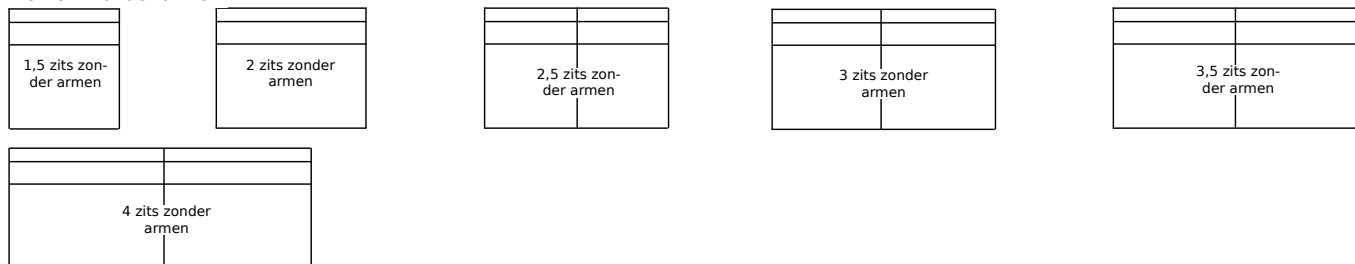

Overzicht maatvoering en metrages - model Iris - model Levi

Element 2 armen

Element 1 arm links of rechts

Element zonder armen

Uitvoering:	Breedte in cm	Hoogte in cm	Breedte in cm	Hoogte in cm	Diepte in cm	Zitdiepte in cm	Metrage in meters	Metrage in meters
	Iris	Iris	Levi	Levi			uni stof	vleug stof
1,5 zits	140	74	128	71	100	60	7	8
2 zits	170	74	158	71	100	60	8	8
2,5 zits	200	74	188	71	100	60	10	14
3 zits	230	74	218	71	100	60	11	14
3,5 zits	260	74	248	71	100	60	12	15
4 zits	290	74	278	71	100	60	13	15
1,5 zits 1 arm L of R	115	74	109	71	100	60	6,5	7,5
2 zits met 1 arm L of R	145	74	139	71	100	60	7,5	7,5
2,5 zits met 1 arm L of R	175	74	169	71	100	60	9,5	13,5
3 zits met 1 arm L of R	205	74	199	71	100	60	10,5	13,5
3,5 zits met 1 arm L of R	235	74	229	71	100	60	11,5	14,5
4 zits met 1 arm L of R	265	74	259	71	100	60	12,5	14,5
1,5 zits zonder armen	90	74	90	71	100	60	6	7
2 zits zonder armen	120	74	120	71	100	60	7	7
2,5 zits zonder armen	150	74	150	71	100	60	9	13
3 zits zonder armen	180	74	180	71	100	60	10	13
3,5 zits zonder armen	210	74	210	71	100	60	11	14
4 zits zonder armen	240	74	240	71	100	60	12	14
Hoek	100	74	100	71	100	-	7	8
Hoek XXL	130	74	130	71	130	-	9	11
Dormeuse Links of rechts	100	74	100	71	219	-	11	14
Longchair Links of rechts	100	74	100	71	160	-	8	10