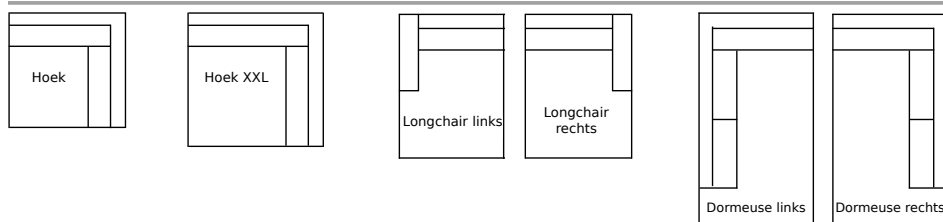

Overzicht maatvoering en metrages - model Iris - model Levi

Element 2 armen

Element 1 arm links of rechts

Element zonder armen

Uitvoering:	Breedte in cm	Hoogte in cm	Breedte in cm	Hoogte in cm	Diepte in cm	Zitdiepte in cm	Metrage in meters	Metrage in meters
	Iris	Iris	Levi	Levi			uni stof	vleug stof
1,5 zits	140	74	128	71	100	60	7	8
2 zits	170	74	158	71	100	60	8	8
2,5 zits	200	74	188	71	100	60	10	14
3 zits	230	74	218	71	100	60	11	14
3,5 zits	260	74	248	71	100	60	12	15
4 zits	290	74	278	71	100	60	13	15
1,5 zits 1 arm L of R	115	74	109	71	100	60	6,5	7,5
2 zits met 1 arm L of R	145	74	139	71	100	60	7,5	7,5
2,5 zits met 1 arm L of R	175	74	169	71	100	60	9,5	13,5
3 zits met 1 arm L of R	205	74	199	71	100	60	10,5	13,5
3,5 zits met 1 arm L of R	235	74	229	71	100	60	11,5	14,5
4 zits met 1 arm L of R	265	74	259	71	100	60	12,5	14,5
1,5 zits zonder armen	90	74	90	71	100	60	6	7
2 zits zonder armen	120	74	120	71	100	60	7	7
2,5 zits zonder armen	150	74	150	71	100	60	9	13
3 zits zonder armen	180	74	180	71	100	60	10	13
3,5 zits zonder armen	210	74	210	71	100	60	11	14
4 zits zonder armen	240	74	240	71	100	60	12	14
Hoek	100	74	100	71	100	-	7	8
Hoek XXL	130	74	130	71	130	-	9	11
Dormeuse Links of rechts	100	74	100	71	219	-	11	14
Longchair Links of rechts	100	74	100	71	160	-	8	10