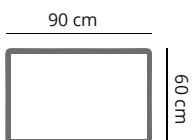

PRODUCT AFMETING

HOOGTE	73 cm
ZITDIEPTE	65 cm
ZITHOOGTE	39 cm
ARMHOOGTE	73 cm
ARMBREEDTE	35 cm
POOTHOOGTE	15 cm

COMFORT & KWALITEIT

ZITTING koudschuim hr 40 met dacron toplaag
RUGDEEL koudschuim sg 35 met dacron toplaag
DRAGENDE DELEN multiplex met dragende beukenhouten regels
VEREN nosag hard metaal 3,8 mm
POOT metaal | standaard zwart
HOUTEN POOT donkerbruin, naturel of zwart

**bij maatwerk geldt een toeslag van 20% op de aangrenzende kleinere maat*

HAMPTON

	3,5 zits	3 zits	2,5 zits	2 zits	loveseat	hocker
afmetingen	245 x 100 cm	225 x 100 cm	211 x 100 cm	194 x 100 cm	143 x 100 cm	90 x 60 cm
code	S035	S003	S025	S002	LS15	HO24
stofgroep a	1645	1599	1520	1375	1249	625
stofgroep b	1699	1660	1599	1430	1299	670
stofgroep c	1825	1780	1699	1599	1375	760
stofgroep d	1915	1870	1740	1615	1455	825
stofgroep e	2015	1949	1825	1699	1520	870
ingezonden stof	1375	1340	1299	1265	1190	495
metrage	8,0 meter	7,5 meter	7,2 meter	6,8 meter	5,8 meter	2,0 meter

HAMPTON

SO35 3,5 zits

SO03 3 zits

SO25 2,5 zits

SO02 2 zits

LS15 Loveseat

HO24 Hocker