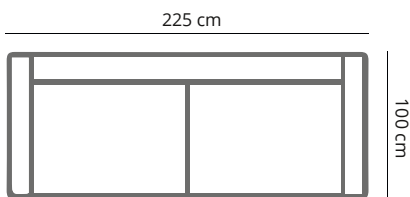

PRODUCT AFMETING

HOOGTE	73 cm
ZITDIEPTE	65 cm
ZITHOOGTE	39 cm
ARMHOOGTE	73 cm
ARMBREEDTE	35 cm
POOTHOOGTE	15 cm

COMFORT & KWALITEIT

ZITTING koudschuim hr 40 met dacron toplaag
RUGDEEL koudschuim sg 35 met dacron toplaag
DRAGENDE DELEN multiplex met dragende beukenhouten regels
VEREN nosag hard metaal 3,8 mm
POOT metaal | standaard zwart
HOUTEN POOT donkerbruin, naturel of zwart

**bij maatwerk geldt een toeslag van 20% op de aangrenzende kleinere maat*

HAMPTON

	3,5 zits	3 zits	2,5 zits	2 zits	loveseat	hocker
afmetingen	245 x 100 cm	225 x 100 cm	211 x 100 cm	194 x 100 cm	143 x 100 cm	90 x 60 cm
code	S035	S003	S025	S002	LS15	HO24
stofgroep a	1645	1599	1520	1375	1249	625
stofgroep b	1699	1660	1599	1430	1299	670
stofgroep c	1825	1780	1699	1599	1375	760
stofgroep d	1915	1870	1740	1615	1455	825
stofgroep e	2015	1949	1825	1699	1520	870
ingezonden stof	1375	1340	1299	1265	1190	495
metrage	8,0 meter	7,5 meter	7,2 meter	6,8 meter	5,8 meter	2,0 meter

HAMPTON

SO35 3,5 zits

SO03 3 zits

SO25 2,5 zits

SO02 2 zits

LS15 Loveseat

HO24 Hocker