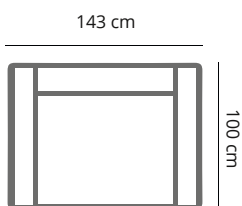

PRODUCT AFMETING

HOOGTE	73 cm
ZITDIEPTE	65 cm
ZITHOOGTE	39 cm
ARMHOOGTE	73 cm
ARMBREEDTE	35 cm
POOTHOOGTE	15 cm

COMFORT & KWALITEIT

ZITTING koudschuim hr 40 met dacron toplaag
RUGDEEL koudschuim sg 35 met dacron toplaag
DRAGENDE DELEN multiplex met dragende beukenhouten regels
VEREN nosag hard metaal 3,8 mm
POOT metaal | standaard zwart
HOUTEN POOT donkerbruin, naturel of zwart

**bij maatwerk geldt een toeslag van 20% op de aangrenzende kleinere maat*

HAMPTON

	3,5 zits	3 zits	2,5 zits	2 zits	loveseat	hocker
afmetingen	245 x 100 cm	225 x 100 cm	211 x 100 cm	194 x 100 cm	143 x 100 cm	90 x 60 cm
code	S035	S003	S025	S002	LS15	HO24
stofgroep a	1645	1599	1520	1375	1249	625
stofgroep b	1699	1660	1599	1430	1299	670
stofgroep c	1825	1780	1699	1599	1375	760
stofgroep d	1915	1870	1740	1615	1455	825
stofgroep e	2015	1949	1825	1699	1520	870
ingezonden stof	1375	1340	1299	1265	1190	495
metrage	8,0 meter	7,5 meter	7,2 meter	6,8 meter	5,8 meter	2,0 meter

HAMPTON

SO35 3,5 zits

SO03 3 zits

SO25 2,5 zits

SO02 2 zits

LS15 Loveseat

HO24 Hocker