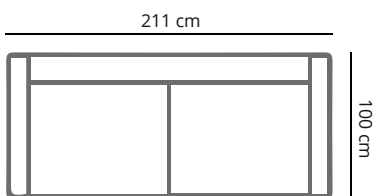

SO25 2,5 zits