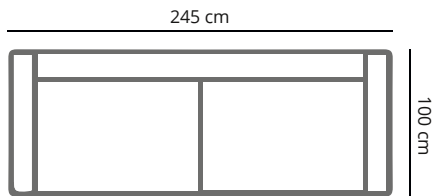

PRODUCT AFMETING

HOOGTE	73 cm
ZITDIEPTE	65 cm
ZITHOOGTE	39 cm
ARMHOOGTE	73 cm
ARMBREEDTE	35 cm
POOTHOOGTE	15 cm

COMFORT & KWALITEIT

ZITTING koudschuim hr 40 met dacron toplaag
RUGDEEL koudschuim sg 35 met dacron toplaag
DRAGENDE DELEN multiplex met dragende beukenhouten regels
VEREN nosag hard metaal 3,8 mm
POOT metaal | standaard zwart
HOUTEN POOT donkerbruin, naturel of zwart

**bij maatwerk geldt een toeslag van 20% op de aangrenzende kleinere maat*

HAMPTON

	3,5 zits	3 zits	2,5 zits	2 zits	loveseat	hocker
afmetingen	245 x 100 cm	225 x 100 cm	211 x 100 cm	194 x 100 cm	143 x 100 cm	90 x 60 cm
code	S035	S003	S025	S002	LS15	HO24
stofgroep a	1645	1599	1520	1375	1249	625
stofgroep b	1699	1660	1599	1430	1299	670
stofgroep c	1825	1780	1699	1599	1375	760
stofgroep d	1915	1870	1740	1615	1455	825
stofgroep e	2015	1949	1825	1699	1520	870
ingezonden stof	1375	1340	1299	1265	1190	495
metrage	8,0 meter	7,5 meter	7,2 meter	6,8 meter	5,8 meter	2,0 meter

HAMPTON

SO35 3,5 zits

SO03 3 zits

SO25 2,5 zits

SO02 2 zits

LS15 Loveseat

HO24 Hocker