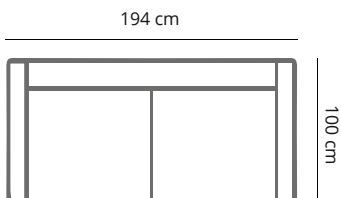

PRODUCT AFMETING

HOOGTE	73 cm
ZITDIEPTE	65 cm
ZITHOOGTE	39 cm
ARMHOOGTE	73 cm
ARMBREEDTE	35 cm
POOTHOOGTE	15 cm

COMFORT & KWALITEIT

ZITTING koudschuim hr 40 met dacron toplaag
RUGDEEL koudschuim sg 35 met dacron toplaag
DRAGENDE DELEN multiplex met dragende beukenhouten regels
VEREN nosag hard metaal 3,8 mm
POOT metaal | standaard zwart
HOUTEN POOT donkerbruin, naturel of zwart

**bij maatwerk geldt een toeslag van 20% op de aangrenzende kleinere maat*

HAMPTON

	3,5 zits	3 zits	2,5 zits	2 zits	loveseat	hocker
afmetingen	245 x 100 cm	225 x 100 cm	211 x 100 cm	194 x 100 cm	143 x 100 cm	90 x 60 cm
code	S035	S003	S025	S002	LS15	HO24
stofgroep a	1645	1599	1520	1375	1249	625
stofgroep b	1699	1660	1599	1430	1299	670
stofgroep c	1825	1780	1699	1599	1375	760
stofgroep d	1915	1870	1740	1615	1455	825
stofgroep e	2015	1949	1825	1699	1520	870
ingezonden stof	1375	1340	1299	1265	1190	495
metrage	8,0 meter	7,5 meter	7,2 meter	6,8 meter	5,8 meter	2,0 meter

HAMPTON

SO35 3,5 zits

SO03 3 zits

SO25 2,5 zits

SO02 2 zits

LS15 Loveseat

HO24 Hocker