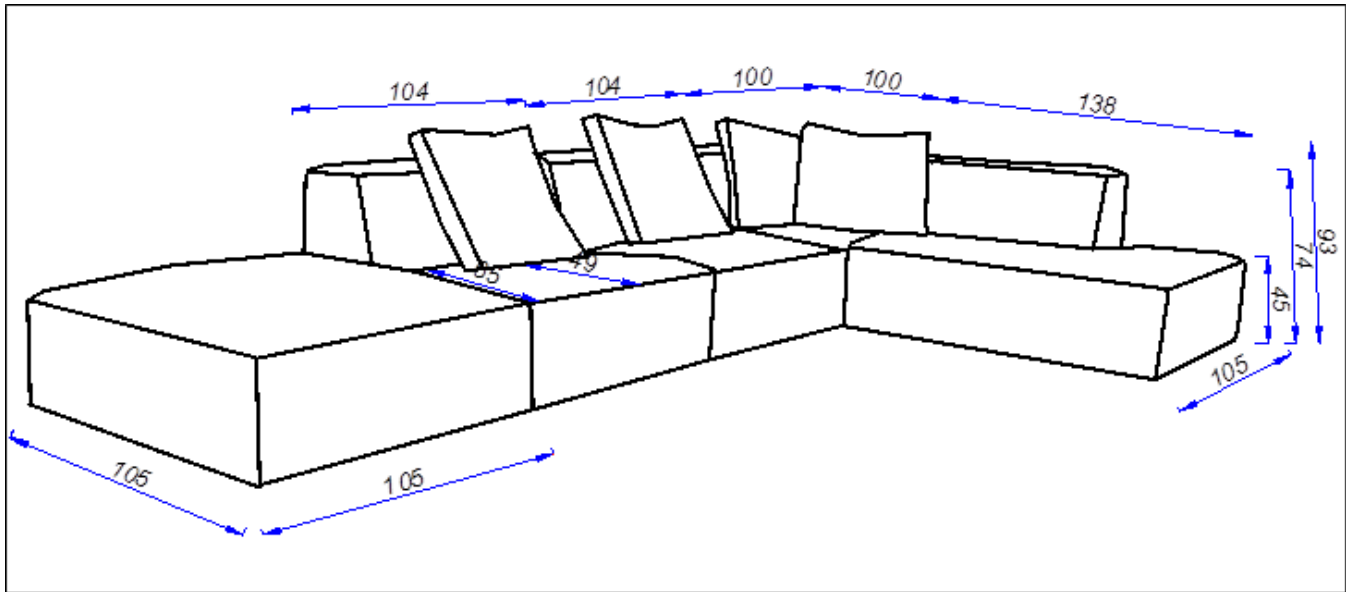

In een enkel geval kan het voorkomen dat de door u gewenste stof niet op een model verwerkt kan worden. EasySofa zal dan zo spoedig mogelijk contact met u opnemen zodat een alternatief stof uitgekozen kan worden.

onder voorbehoud van typfouten / afwijkingen in afmeting tot 3% zijn mogelijk