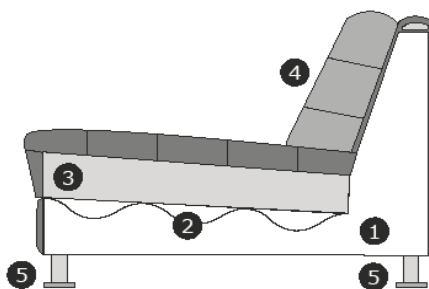

Verklaring van doorsnee tekening:

1) Romp: Houtvezelplaat, Grenen regels, Hardhout, Hardboard
2) Zitvering: Nosag veren + polypropyleen 70 g/m²
3) Zitvulling: HR3032 schuim afgedekt met mix van veren en vezels + met dacorn wattenlaag 150g/m
4) Rugvulling: Mix van veren en vezels memoryfoam + met dacorn wattenlaag 150g/m
5) Poot mogelijkheden: zwart (plastic)

Prijzen easySofa **Blue Label** collectie:

	1,5-zits zonder armen	1-zits zonder armen	1-zits alleen arm links of rechts	1,5-zits alleen arm links of rechts	Ottomaan links of rechts	hoek- element	Divan alleen arm links of rechts	Divan zonder armen	hocker ± 105x105 cm.	hocker ± 105x70 cm.	sier- kussen (per stuk)
A	€ 501	€ 455	€ 592	€ 638	€ 592	€ 529	€ 1.080	€ 941	€ 405	€ 385	€ 68
B	€ 516	€ 468	€ 607	€ 655	€ 612	€ 544	€ 1.118	€ 972	€ 420	€ 400	€ 76
C	€ 531	€ 483	€ 633	€ 681	€ 627	€ 559	€ 1.166	€ 1.012	€ 440	€ 420	€ 81
D	€ 549	€ 501	€ 653	€ 701	€ 648	€ 579	€ 1.202	€ 1.042	€ 455	€ 438	€ 83
E	€ 564	€ 516	€ 673	€ 721	€ 665	€ 597	€ 1.242	€ 1.083	€ 476	€ 458	€ 91
F	€ 579	€ 531	€ 696	€ 744	€ 681	€ 612	€ 1.283	€ 1.113	€ 493	€ 468	€ 96
G	€ 597	€ 544	€ 711	€ 764	€ 701	€ 633	€ 1.321	€ 1.144	€ 509	€ 483	€ 101
H	€ 627	€ 577	€ 754	€ 805	€ 736	€ 665	€ 1.402	€ 1.217	€ 544	€ 521	€ 111
I	€ 660	€ 607	€ 794	€ 848	€ 769	€ 701	€ 1.485	€ 1.288	€ 579	€ 554	€ 124
J	€ 693	€ 638	€ 837	€ 893	€ 805	€ 736	€ 1.566	€ 1.359	€ 617	€ 589	€ 132

Stofgroepen voor **Easy Sofa** Stoffencollectie:

Zie stoffenlijst

In een enkel geval kan het voorkomen dat de door u gewenste stof niet op een model verwerkt kan worden. EasySofa zal dan zo spoedig mogelijk contact met u opnemen zodat een alternatief stof uitgekozen kan worden.

onder voorbehoud van typefouten / afwijkingen in afmeting tot 3% zijn mogelijk