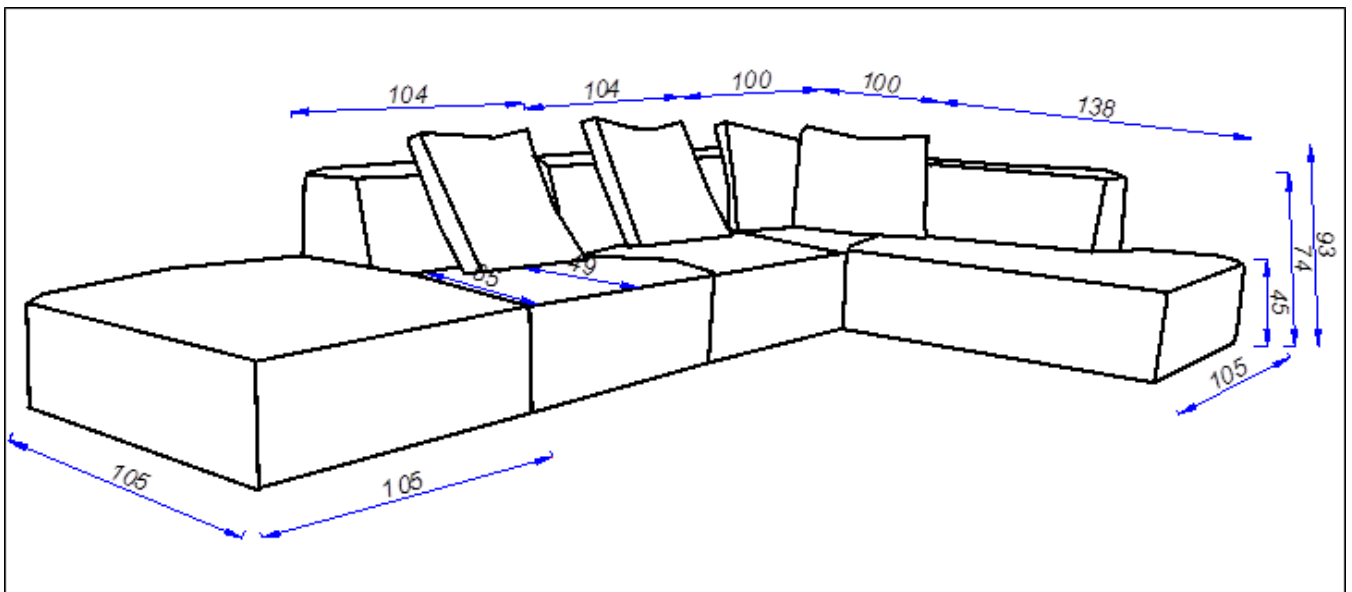

Verklaring van doorsnee tekening:

1) Romp: Houtvezelplaat, Grenen regels, Hardhout, Hardboard
2) Zitvering: Nosag veren + polypropyleen 70 g/m²
3) Zitvulling: Koudschuim HR3032 afgedekt met mix van veren en vezels + met dacorn wattenlaag 150g/m
4) Rugvulling: Mix van veren en vezels memoryfoam + met dacorn wattenlaag 150g/m
5) Poot mogelijkheden: zwart (plastic)

Standaard zijn zijden door gestoffeerd / Bij uitvoeringen in leer zijn extra stiknaden van toepassing !
Verbinding d.m.v. z.g. krokodillen.