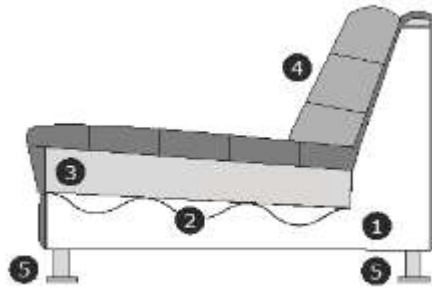

Zitvering: Nosag veren

Rugvering: singels Rugkussenvulling: Mix van veren en vezels + met dacorn wattenlaag 150g/m

1-zits zonder armen

B- 94 cm.
H- 93 cm.
D- 104 cm.

1,5-zits zonder armen

B- 104 cm.
H- 93 cm.
D- 104 cm.

hoekelement

B- 100 cm.
H- 93 cm.
D- 100 cm.

1,5-zits arm links of rechts

B- 128 cm.
H- 75 cm.
D- 104 cm.

Ottomaan links of rechts

B- 138 cm.
H- 93 cm.
D- 105 cm.

Hocker

B- 105 cm.
H- 45 cm.
D- 105 cm.

Zithoogte/diepte: ± 45/49-65cm.

Verklaring van doorsnee tekening:

- 1) Romp: Houtvezelplaat, Grenen regels, Hardhout, Hardboard
- 2) Zitvering: Nosag veren + polypropyleen 70 g/m²
- 3) Zitvulling: Koudschuim HR3032 afgedekt met mix van veren en vezels + met dacorn wattenlaag 150g/m
- 4) Rugvulling: Mix van veren en vezels memoryfoam + met dacorn wattenlaag 150g/m
- 5) Poot mogelijkheden: zwart (plastic)