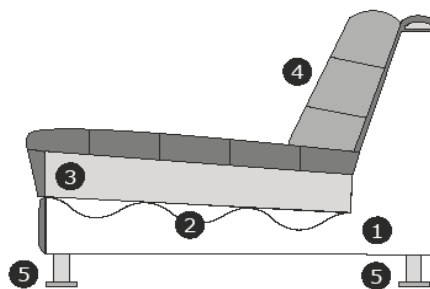

Longchair links of rechts

B- 105 cm.
 H- 79 cm.
 D- 220 cm.

Divan links oder rechts

B- 145 cm.
 H- 79 cm.
 D- 160 cm.

hoekdeel

B- 108 cm.
 H- 79 cm.
 D- 108 cm.

Hocker ± 95x110 cm.

B- 95 cm.
 H- 45 cm.
 D- 110 cm.

Hocker ± 55x110 cm.

B- 55 cm.
 H- 45 cm.
 D- 110 cm.

Loungezit met 1 arm links of rechts

B- 150 cm
 H- 79 cm.
 D- 110 cm.

Zithoogte/diepte: ± 45/70 cm.

Armhoogte/Breedte: ± 60/30 cm.

Model is standaard door gestoffeerd en verbinding d.m.v. z.g. krokodillen.

Verklaring van doorsnee tekening:

- 1) Romp: Houtvezelplaat, Grenen regels, Hardhout, Hardboard
- 2) Zitvering: Nosag veren
- 3) Zitvulling: HR3032 schuim afgedekt door veren en siliconenvezels.
- 4) Rugvulling: Hardboard. Rugvulling: met veren en siliconenvezels
- 5) Poot mogelijkheden: zwart (plastic)