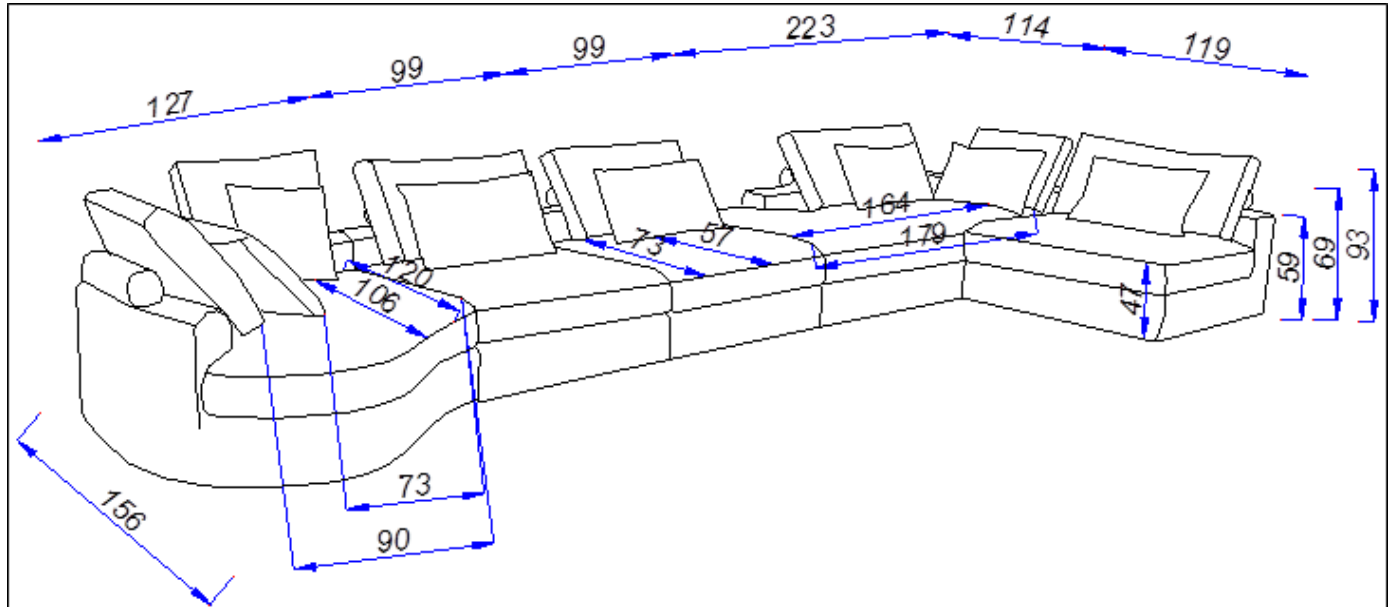

In een enkel geval kan het voorkomen dat de door u gewenste stof niet op een model verwerkt kan worden. De woonkamer zal dan zo spoedig mogelijk contact met u opnemen zodat een alternatief stof uitgekozen kan worden.

onder voorbehoud van typefouten / afwijkingen in afmeting tot 3% zijn mogelijk **DE**
WOONKAMER

Op alle opdrachten zijn onze algemene voorwaarden van toepassing gedeponereerd bij de Kamer van Koophandel te Tiel onder nummer 30232893
Franco leverbedrag vanaf € 1000,00