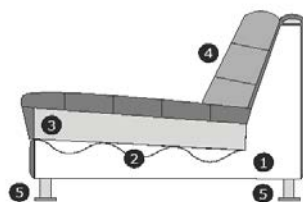

Sierkussen ± 40x40 cm.

Lendenkussen ± 40x70 cm

Verklaring van doorsnee tekening:

1) Romp: Houtvezelplaat, Grenen regels, Hardhout, Hardboard
2) Zitvering: Nosag veren + Polypropyleen 70 g/m²
3) Zitvulling: HR3032 Lazy foam afgedekt met mix van siliconenvezels en veren
4) Rug+Lenden vulling: mix van siliconenvezels en veren
5) Poot mogelijkheden: zwart (plastic)

In een enkel geval kan het voorkomen dat de door u gewenste stof niet op een model verwerkt kan worden. De woonkamer zal dan zo spoedig mogelijk contact met u opnemen zodat een alternatief stof uitgekozen kan worden.

onder voorbehoud van typefouten / afwijkingen in afmeting tot 3% zijn mogelijk