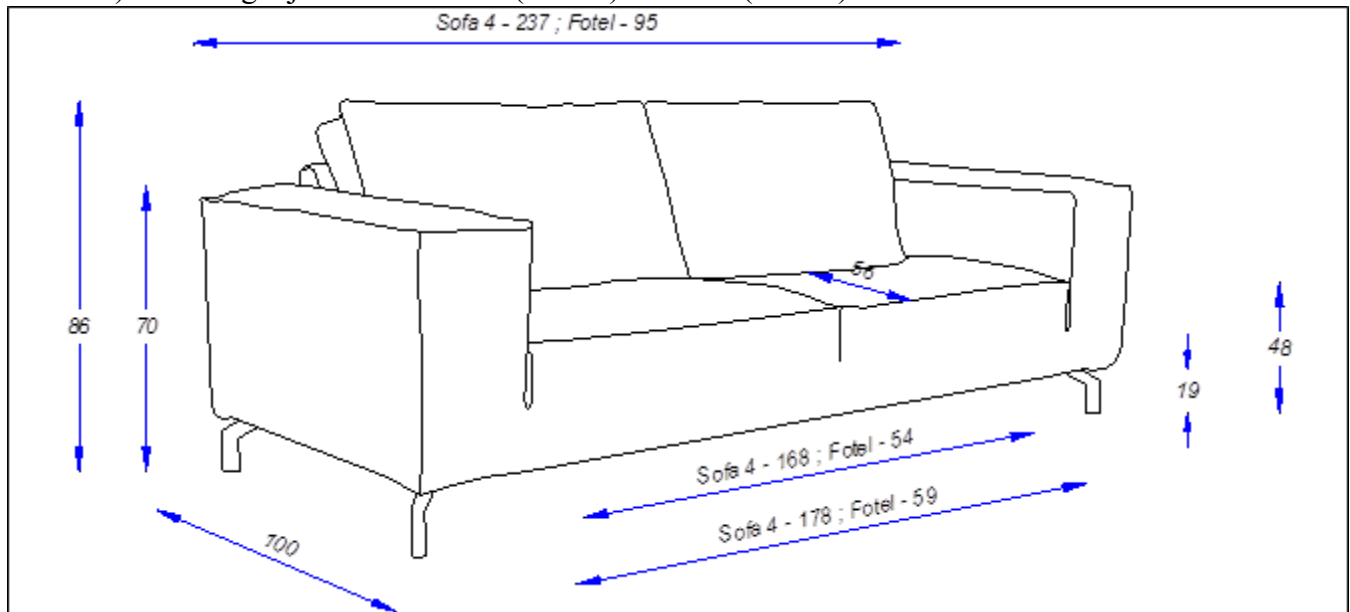

Verklaring van doorsnee tekening:

1) Romp: Houtvezelplaat, Grenen regels, Hardhout en Hardboard.
2) Zitvering: Nosag veren + Polypropyleen 70g/m².
3) Zitvulling: HR 3032+SG25 schuim afgedekt met dacron wattenlaag 300 g/m².
4) Rugvulling: Polypropyleen P-40/siliconenvezels.
5) Poot mogelijkheden: chroom (metaal) of zwart (metaal)