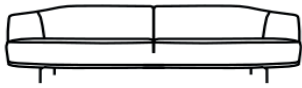

STOF / CODE	L061 (rechts) / L062 (links)	L065 (rechts) / L066 (links)	B063 (rechts) / B064 (links)	EL 44 (rechts) / EL45 (links)
A	1449	1515	1245	1165
B	1485	1565	1309	1210
C	1565	1605	1375	1310
D	1605	1650	1420	1399
E	1675	1715	1485	1465
INGEZONDEN STOF	1330	1385	1125	1125
METRAGE	6,5 meter	7,5 meter	6,0 meter	3,5 meter

HOCKER

90 x 65 cm

HOCKER

65 x 65 cm

STOF / CODE	H080	H081
A	405	395
B	425	415
C	450	440
D	475	475
E	515	495
INGEZONDEN STOF	375	365
METRAGE	2,0 meter	1,5 meter

BANK COOS (3)

4-zits bank
270 x 90 cm
S004

3,5-zits bank
250 x 90 cm
S035

3-zits bank
230 x 90 cm
S003

2,5-zits bank
210 x 90 cm
S025

loveseat
150 x 90 cm
LS15

3,5-zits 1-arm
205 x 90 cm
S047 (rechts)

3-zits 1-arm
185 x 90 cm
S049 (rechts)

2,5-zits 1-arm
165 x 90 cm
S051 (rechts)