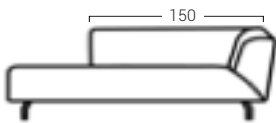

BANK BRIGHT

PRODUCT AFMETING

HOOGTE	73 cm
ZITDIEPTE	70 cm
ZITHOOGTE	39 cm
ARMHOOGTE	73 cm
ARMBREEDTE	20 cm
POOTHOOGTE	15 cm

COMFORT & KWALITEIT

ZITTING	koudschuim h 40 met dacron toplaag
RUGDEEL	koudschuim sg 35 met dacron toplaag
DRAGENDE DELEN	multiplex met dragende beukenhouten regels
VEREN	nosag hard metaal 3,8 mm
POOT	metaal - standaard zwart hout - donkerbruin, naturel of zwart

3,5-zits bank
245 x 102 cm
S035

3-zits bank
232 x 102 cm
S003

2,5-zits bank
208 x 102 cm
S025

2-zits bank
184 x 102 cm
S002

3-zits 1-arm
212 x 102 cm
S049 (rechts)

2,5-zits 1-arm
188 x 102 cm
S051 (rechts)

2-zits 1-arm
164 x 102 cm
S053 (rechts)

3-zits 1-arm
212 x 102 cm
S050 (links)

2,5-zits 1-arm
188 x 102 cm
S052 (links)

2-zits 1-arm
164 x 102 cm
S054 (links)

dormeuse 1-arm
102 x 220 cm
LO61 (rechts)

dormeuse 1-arm
102 x 220 cm
LO62 (links)

hocker
90 x 60 cm
H024

combinatie
290 x 220 cm
S052 (links)
LO61 (rechts)

combinatie
290 x 220 cm
S051 (rechts)
LO62 (links)