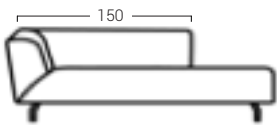

BANK BRIGHT

PRODUCT AFMETING

HOOGTE	73 cm
ZITDIEPTE	70 cm
ZITHOOGTE	39 cm
ARMHOOGTE	73 cm
ARMBREEDTE	20 cm
POOTHOOGTE	15 cm

COMFORT & KWALITEIT

ZITTING	koudschuim h 40 met dacron toplaag
RUGDEEL	koudschuim sg 35 met dacron toplaag
DRAGENDE DELEN	multiplex met dragende beukenhouten regels
VEREN	nosag hard metaal 3,8 mm
POOT	metaal - standaard zwart hout - donkerbruin, naturel of zwart

BANK BRIGHT (2)

3-ZITS 1-ARM

212 x 102 cm

2,5-ZITS 1-ARM

188 x 102 cm

2-ZITS 1-ARM

164 x 102 cm

STOF / CODE	S049 (rechts) / S050 (links)	S051 (rechts) / S052 (links)	S053 (rechts) / S054 (links)
A	1355	1310	1175
B	1415	1375	1310
C	1505	1475	1375
D	1640	1515	1420
E	1685	1585	1485
INGEZONDEN STOF	1090	1035	1000
METRAGE	7,0 meter	6,5 meter	5,8 meter

3,5-zits bank
245 x 102 cm
S035

3-zits bank
232 x 102 cm
S003

2,5-zits bank
208 x 102 cm
S025

2-zits bank
184 x 102 cm
S002

3-zits 1-arm
212 x 102 cm
S049 (rechts)

2,5-zits 1-arm
188 x 102 cm
S051 (rechts)

2-zits 1-arm
164 x 102 cm
S053 (rechts)

3-zits 1-arm
212 x 102 cm
S050 (links)

2,5-zits 1-arm
188 x 102 cm
S052 (links)

2-zits 1-arm
164 x 102 cm
S054 (links)

dormeuse 1-arm
102 x 220 cm
LO61 (rechts)

dormeuse 1-arm
102 x 220 cm
LO62 (links)