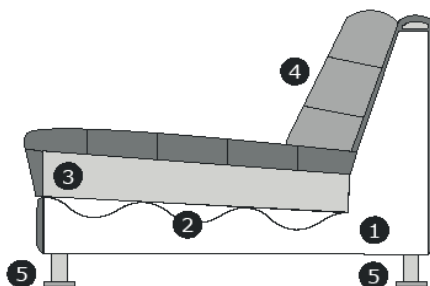

B- 160 cm.  
H- 79 cm.  
D- 110 cm.

2,5- zits met arm links of rechts

B-190 cm.  
H- 79 cm.  
D-110 cm.

2,5-zits met 2 armleningen

B- 220 cm.  
H- 79 cm.  
D- 110 cm.

Longchair links of rechts

B- 105 cm.  
H- 79 cm.  
D- 220 cm.

Divan links oder rechts

B- 145 cm.  
H- 79 cm.  
D- 160 cm.

hoekdeel

B- 108 cm.  
H- 79 cm.  
D- 108 cm.

Hocker ± 95x110 cm.

B- 95 cm.  
H- 45 cm.  
D- 110 cm.

Hocker ± 55x110 cm.

B- 55 cm.  
H- 45 cm.  
D- 110 cm.

Loungezit met 1 arm links of rechts

B- 150 cm.  
H- 79 cm.  
D- 110 cm.

Zithoogte/diepte: ± 45/70 cm.  
Armhoogte/Breedte: ± 60/30 cm.

Model is standaard door gestoffeerd en verbinding d.m.v. z.g. krokodillen.