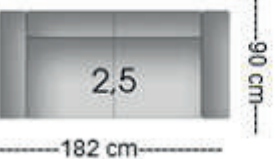

DE WOONKAMER DE

Meubelen & accessoires

BANK YMKE

DIT MODEL WORDT STANDAARD GELEVERD MET VLOKKEN RUGKUSSEN

	S STOF	E LEDER ESSENZA BULL	K LEDER KENIA/VINTAGE TOLEDO/MASSIF STELVIO/REBOUND GRANADA	C LEDER CHILL-LINE CONCRETE OUTBACK VEGAS
1 zits	<u>981,288</u>	<u>1007</u>	<u>1138</u>	<u>1269</u>
2 zits	<u>1226,02</u>	<u>1252</u>	<u>1749</u>	<u>1955</u>
2,5 zits	<u>1330,56</u>	<u>1357</u>	<u>1827</u>	<u>2034</u>
3 zits	<u>1435,1</u>	<u>1461</u>	<u>1958</u>	<u>2165</u>
3,5 zits	<u>1539,65</u>	<u>1566</u>	<u>2089</u>	<u>2347</u>
4 zits	<u>1670,33</u>	<u>1696</u>	<u>2219</u>	<u>2478</u>
1-zits met 1 arm	<u>769,824</u>	<u>794</u>	<u>872</u>	<u>981</u>
2 zits met 1arm	<u>990,792</u>	<u>1015</u>	<u>1459</u>	<u>1647</u>
2,5 zits met 1arm	<u>1095,34</u>	<u>1119</u>	<u>1537</u>	<u>1725</u>
3 zits met 1arm	<u>1199,88</u>	<u>1224</u>	<u>1668</u>	<u>1856</u>
3,5 zits met 1arm	<u>1304,42</u>	<u>1328</u>	<u>1799</u>	<u>2039</u>
4 zits met 1 arm	<u>1435,1</u>	<u>1459</u>	<u>1929</u>	<u>2169</u>
1-zits zonder arm	<u>534,6</u>	<u>556</u>	<u>582</u>	<u>675</u>
2-zits zonder arm	<u>755,568</u>	<u>777</u>	<u>1169</u>	<u>1338</u>
2,5 zits zonder arm	<u>860,112</u>	<u>881</u>	<u>1247</u>	<u>1416</u>
3-zits zonder arm	<u>964,656</u>	<u>986</u>	<u>1378</u>	<u>1547</u>
3,5-zits zonder arm	<u>1069,2</u>	<u>1091</u>	<u>1509</u>	<u>1730</u>
4-zits zonder arm	<u>1199,88</u>	<u>1221</u>	<u>1639</u>	<u>1860</u>
Hoek	<u>924,264</u>	<u>948</u>	<u>1304</u>	<u>1492</u>
Ottemane	<u>1684,58</u>	<u>1708</u>	<u>2065</u>	<u>2252</u>
Long chair (CL)	<u>1089</u>	<u>1142</u>	<u>1428</u>	<u>1632</u>
Hocker 60x90	<u>425,304</u>	<u>473</u>	<u>520</u>	<u>615</u>
Hocker 90x90	<u>449,064</u>	<u>497</u>	<u>544</u>	<u>639</u>

LOSSE KOPSTEUN
SIERKUSSEN

183
131

2 ARMS

1 ARM (AL or AR)

RECAMIERE

Zitdiepte 56 CM
Zithoogte 45 CM