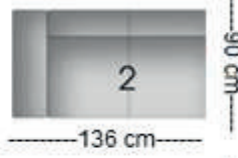

DE WOONKAMER DE

Meubelen & accessoires

BANK YMKE

DIT MODEL WORDT STANDAARD GELEVERD MET VLOKKEN RUGKUSSEN

	S STOF	E LEDER ESSENZA BULL	K LEDER KENIA/VINTAGE TOLEDO/MASSIF STELVIO/REBOUND GRANADA	C LEDER CHILL-LINE CONCRETE OUTBACK VEGAS
1 zits	<u>981,288</u>	<u>1007</u>	<u>1138</u>	<u>1269</u>
2 zits	<u>1226,02</u>	<u>1252</u>	<u>1749</u>	<u>1955</u>
2,5 zits	<u>1330,56</u>	<u>1357</u>	<u>1827</u>	<u>2034</u>
3 zits	<u>1435,1</u>	<u>1461</u>	<u>1958</u>	<u>2165</u>
3,5 zits	<u>1539,65</u>	<u>1566</u>	<u>2089</u>	<u>2347</u>
4 zits	<u>1670,33</u>	<u>1696</u>	<u>2219</u>	<u>2478</u>
1-zits met 1 arm	<u>769,824</u>	<u>794</u>	<u>872</u>	<u>981</u>
2 zits met 1arm	<u>990,792</u>	<u>1015</u>	<u>1459</u>	<u>1647</u>
2,5 zits met 1arm	<u>1095,34</u>	<u>1119</u>	<u>1537</u>	<u>1725</u>
3 zits met 1arm	<u>1199,88</u>	<u>1224</u>	<u>1668</u>	<u>1856</u>
3,5 zits met 1arm	<u>1304,42</u>	<u>1328</u>	<u>1799</u>	<u>2039</u>
4 zits met 1 arm	<u>1435,1</u>	<u>1459</u>	<u>1929</u>	<u>2169</u>
1-zits zonder arm	<u>534,6</u>	<u>556</u>	<u>582</u>	<u>675</u>
2-zits zonder arm	<u>755,568</u>	<u>777</u>	<u>1169</u>	<u>1338</u>
2,5 zits zonder arm	<u>860,112</u>	<u>881</u>	<u>1247</u>	<u>1416</u>
3-zits zonder arm	<u>964,656</u>	<u>986</u>	<u>1378</u>	<u>1547</u>
3,5-zits zonder arm	<u>1069,2</u>	<u>1091</u>	<u>1509</u>	<u>1730</u>
4-zits zonder arm	<u>1199,88</u>	<u>1221</u>	<u>1639</u>	<u>1860</u>
Hoek	<u>924,264</u>	<u>948</u>	<u>1304</u>	<u>1492</u>
Ottemane	<u>1684,58</u>	<u>1708</u>	<u>2065</u>	<u>2252</u>
Long chair (CL)	<u>1089</u>	<u>1142</u>	<u>1428</u>	<u>1632</u>
Hocker 60x90	<u>425,304</u>	<u>473</u>	<u>520</u>	<u>615</u>
Hocker 90x90	<u>449,064</u>	<u>497</u>	<u>544</u>	<u>639</u>

LOSSE KOPSTEUN
SIERKUSSEN

183
131

2 ARMS

1 ARM (AL or AR)

RECAMIERE

Zitdiepte 56 CM
Zithoogte 45 CM