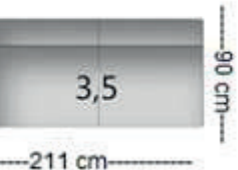

DE WOONKAMER DE

Meubelen & accessoires

BANK YMKE

DIT MODEL WORDT STANDAARD GELEVERD MET VLOKKEN RUGKUSSEN

	S STOF	E LEDER ESSENZA BULL	K LEDER KENIA/VINTAGE TOLEDO/MASSIF STELVIO/REBOUND GRANADA	C LEDER CHILL-LINE CONCRETE OUTBACK VEGAS
1 zits	<u>981,288</u>	<u>1007</u>	<u>1138</u>	<u>1269</u>
2 zits	<u>1226,02</u>	<u>1252</u>	<u>1749</u>	<u>1955</u>
2,5 zits	<u>1330,56</u>	<u>1357</u>	<u>1827</u>	<u>2034</u>
3 zits	<u>1435,1</u>	<u>1461</u>	<u>1958</u>	<u>2165</u>
3,5 zits	<u>1539,65</u>	<u>1566</u>	<u>2089</u>	<u>2347</u>
4 zits	<u>1670,33</u>	<u>1696</u>	<u>2219</u>	<u>2478</u>
1-zits met 1 arm	<u>769,824</u>	<u>794</u>	<u>872</u>	<u>981</u>
2 zits met 1arm	<u>990,792</u>	<u>1015</u>	<u>1459</u>	<u>1647</u>
2,5 zits met 1arm	<u>1095,34</u>	<u>1119</u>	<u>1537</u>	<u>1725</u>
3 zits met 1arm	<u>1199,88</u>	<u>1224</u>	<u>1668</u>	<u>1856</u>
3,5 zits met 1arm	<u>1304,42</u>	<u>1328</u>	<u>1799</u>	<u>2039</u>
4 zits met 1 arm	<u>1435,1</u>	<u>1459</u>	<u>1929</u>	<u>2169</u>
1-zits zonder arm	<u>534,6</u>	<u>556</u>	<u>582</u>	<u>675</u>
2-zits zonder arm	<u>755,568</u>	<u>777</u>	<u>1169</u>	<u>1338</u>
2,5 zits zonder arm	<u>860,112</u>	<u>881</u>	<u>1247</u>	<u>1416</u>
3-zits zonder arm	<u>964,656</u>	<u>986</u>	<u>1378</u>	<u>1547</u>
3,5-zits zonder arm	<u>1069,2</u>	<u>1091</u>	<u>1509</u>	<u>1730</u>
4-zits zonder arm	<u>1199,88</u>	<u>1221</u>	<u>1639</u>	<u>1860</u>
Hoek	<u>924,264</u>	<u>948</u>	<u>1304</u>	<u>1492</u>
Ottemane	<u>1684,58</u>	<u>1708</u>	<u>2065</u>	<u>2252</u>
Long chair (CL)	<u>1089</u>	<u>1142</u>	<u>1428</u>	<u>1632</u>
Hocker 60x90	<u>425,304</u>	<u>473</u>	<u>520</u>	<u>615</u>
Hocker 90x90	<u>449,064</u>	<u>497</u>	<u>544</u>	<u>639</u>

LOSSE KOPSTEUN
SIERKUSSEN

183
131

2 ARMS

1 ARM (AL or AR)

RECAMIERE

Zitdiepte 56 CM
Zithoogte 45 CM