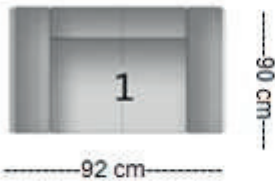

DE WOONKAMER DE

Meubelen & accessoires

BANK YMKE

DIT MODEL WORDT STANDAARD GELEVERD MET VLOKKEN RUGKUSSEN

	S STOF	E LEDER ESSENZA BULL	K LEDER KENIA/VINTAGE TOLEDO/MASSIF STELVIO/REBOUND GRANADA	C LEDER CHILL-LINE CONCRETE OUTBACK VEGAS
1 zits	<u>981,288</u>	<u>1007</u>	<u>1138</u>	<u>1269</u>
2 zits	<u>1226,02</u>	<u>1252</u>	<u>1749</u>	<u>1955</u>
2,5 zits	<u>1330,56</u>	<u>1357</u>	<u>1827</u>	<u>2034</u>
3 zits	<u>1435,1</u>	<u>1461</u>	<u>1958</u>	<u>2165</u>
3,5 zits	<u>1539,65</u>	<u>1566</u>	<u>2089</u>	<u>2347</u>
4 zits	<u>1670,33</u>	<u>1696</u>	<u>2219</u>	<u>2478</u>
1-zits met 1 arm	<u>769,824</u>	<u>794</u>	<u>872</u>	<u>981</u>
2 zits met 1arm	<u>990,792</u>	<u>1015</u>	<u>1459</u>	<u>1647</u>
2,5 zits met 1arm	<u>1095,34</u>	<u>1119</u>	<u>1537</u>	<u>1725</u>
3 zits met 1arm	<u>1199,88</u>	<u>1224</u>	<u>1668</u>	<u>1856</u>
3,5 zits met 1arm	<u>1304,42</u>	<u>1328</u>	<u>1799</u>	<u>2039</u>
4 zits met 1 arm	<u>1435,1</u>	<u>1459</u>	<u>1929</u>	<u>2169</u>
1-zits zonder arm	<u>534,6</u>	<u>556</u>	<u>582</u>	<u>675</u>
2-zits zonder arm	<u>755,568</u>	<u>777</u>	<u>1169</u>	<u>1338</u>
2,5 zits zonder arm	<u>860,112</u>	<u>881</u>	<u>1247</u>	<u>1416</u>
3-zits zonder arm	<u>964,656</u>	<u>986</u>	<u>1378</u>	<u>1547</u>
3,5-zits zonder arm	<u>1069,2</u>	<u>1091</u>	<u>1509</u>	<u>1730</u>
4-zits zonder arm	<u>1199,88</u>	<u>1221</u>	<u>1639</u>	<u>1860</u>
Hoek	<u>924,264</u>	<u>948</u>	<u>1304</u>	<u>1492</u>
Ottemane	<u>1684,58</u>	<u>1708</u>	<u>2065</u>	<u>2252</u>
Long chair (CL)	<u>1089</u>	<u>1142</u>	<u>1428</u>	<u>1632</u>
Hocker 60x90	<u>425,304</u>	<u>473</u>	<u>520</u>	<u>615</u>
Hocker 90x90	<u>449,064</u>	<u>497</u>	<u>544</u>	<u>639</u>

LOSSE KOPSTEUN
SIERKUSSEN

183
131

2 ARMS

1 ARM (AL or AR)

RECAMIERE

Zitdiepte 56 CM
Zithoogte 45 CM