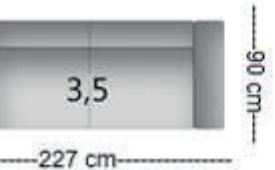

DE WOONKAMER DE

Meubelen & accessoires

BANK YMKE

DIT MODEL WORDT STANDAARD GELEVERD MET VLOKKEN RUGKUSSEN

	S STOF	E LEDER ESSENZA BULL	K LEDER KENIA/VINTAGE TOLEDO/MASSIF STELVIO/REBOUND GRANADA	C LEDER CHILL-LINE CONCRETE OUTBACK VEGAS
1 zits	<u>981,288</u>	<u>1007</u>	<u>1138</u>	<u>1269</u>
2 zits	<u>1226,02</u>	<u>1252</u>	<u>1749</u>	<u>1955</u>
2,5 zits	<u>1330,56</u>	<u>1357</u>	<u>1827</u>	<u>2034</u>
3 zits	<u>1435,1</u>	<u>1461</u>	<u>1958</u>	<u>2165</u>
3,5 zits	<u>1539,65</u>	<u>1566</u>	<u>2089</u>	<u>2347</u>
4 zits	<u>1670,33</u>	<u>1696</u>	<u>2219</u>	<u>2478</u>
1-zits met 1 arm	<u>769,824</u>	<u>794</u>	<u>872</u>	<u>981</u>
2 zits met 1arm	<u>990,792</u>	<u>1015</u>	<u>1459</u>	<u>1647</u>
2,5 zits met 1arm	<u>1095,34</u>	<u>1119</u>	<u>1537</u>	<u>1725</u>
3 zits met 1arm	<u>1199,88</u>	<u>1224</u>	<u>1668</u>	<u>1856</u>
3,5 zits met 1arm	<u>1304,42</u>	<u>1328</u>	<u>1799</u>	<u>2039</u>
4 zits met 1 arm	<u>1435,1</u>	<u>1459</u>	<u>1929</u>	<u>2169</u>
1-zits zonder arm	<u>534,6</u>	<u>556</u>	<u>582</u>	<u>675</u>
2-zits zonder arm	<u>755,568</u>	<u>777</u>	<u>1169</u>	<u>1338</u>
2,5 zits zonder arm	<u>860,112</u>	<u>881</u>	<u>1247</u>	<u>1416</u>
3-zits zonder arm	<u>964,656</u>	<u>986</u>	<u>1378</u>	<u>1547</u>
3,5-zits zonder arm	<u>1069,2</u>	<u>1091</u>	<u>1509</u>	<u>1730</u>
4-zits zonder arm	<u>1199,88</u>	<u>1221</u>	<u>1639</u>	<u>1860</u>
Hoek	<u>924,264</u>	<u>948</u>	<u>1304</u>	<u>1492</u>
Ottemane	<u>1684,58</u>	<u>1708</u>	<u>2065</u>	<u>2252</u>
Long chair (CL)	<u>1089</u>	<u>1142</u>	<u>1428</u>	<u>1632</u>
Hocker 60x90	<u>425,304</u>	<u>473</u>	<u>520</u>	<u>615</u>
Hocker 90x90	<u>449,064</u>	<u>497</u>	<u>544</u>	<u>639</u>

LOSSE KOPSTEUN
SIERKUSSEN

183
131

2 ARMS

1 ARM (AL or AR)

RECAMIERE

Zitdiepte 56 CM
Zithoogte 45 CM