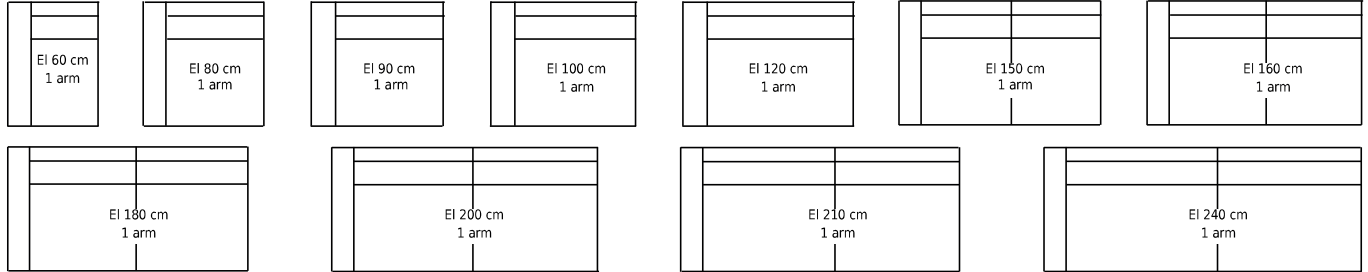

Element zonder armen