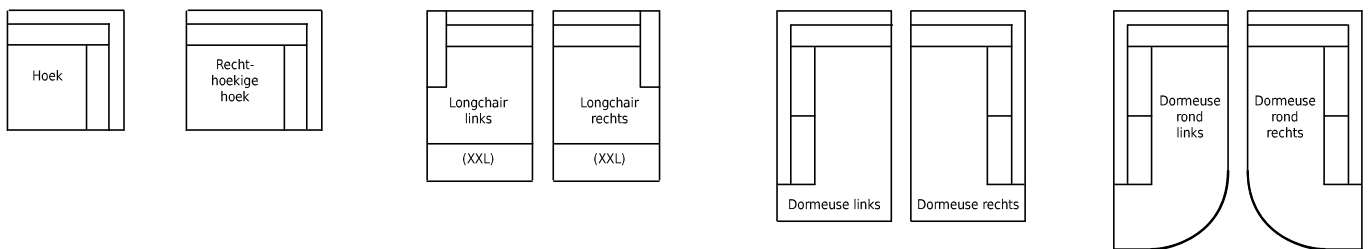

Dani Nora Thijs

Element 2 armen

Element 1 arm links of rechts

Element zonder armen

Maten in cm:

	Breedte		Armligger breedte	Hoogte	Diepte	Zitdiepte	Metrage in m	
	Dani	Nora					Uni stof	Vleug stof
EL 60 cm met 2 armen	100	84	Daan (XL)	70	93/100	54/61	5,5	6
EL 80 cm met 2 armen	120	104		70	93/100	54/61	6	7
EL 90 cm met 2 armen	130	114	20 cm	70	93/100	54/61	6,5	7
EL 100 cm met 2 armen	140	124		70	93/100	54/61	7	7
EL 120 cm met 2 armen	160	144		70	93/100	54/61	7,5	7
EL 150 cm met 2 armen	190	174	Mats (XL)	70	93/100	54/61	8	12
EL 160 cm met 2 armen	200	184		70	93/100	54/61	9	12
EL 180 cm met 2 armen	220	204	20 cm	70	93/100	54/61	9,5	12
EL 200 cm met 2 armen	240	224		70	93/100	54/61	10	12
EL 210 cm met 2 armen	250	234		70	93/100	54/61	11	12
EL 240 cm met 2 armen	280	264		70	93/100	54/61	12	12
EL 60 cm met 1 arm L of R	80	72		70	93/100	54/61	4,5	5
EL 80 cm met 1 arm L of R	100	92		70	93/100	54/61	5	6
EL 90 cm met 1 arm L of R	110	102	Noah (XL)	70	93/100	54/61	5,5	6
EL 100 cm met 1 arm L of R	120	112	20 cm	70	93/100	54/61	6	6
EL 120 cm met 1 arm L of R	140	132		70	93/100	54/61	6,5	6
EL 150 cm met 1 arm L of R	170	162		70	93/100	54/61	7	11
EL 160 cm met 1 arm L of R	180	172	Tess (XL)	70	93/100	54/61	8	11
EL 180 cm met 1 arm L of R	200	192	12 cm	70	93/100	54/61	8,5	11
EL 200 cm met 1 arm L of R	220	212		70	93/100	54/61	9	11
EL 210 cm met 1 arm L of R	230	222		70	93/100	54/61	10	11
EL 240 cm met 1 arm L of R	260	252		70	93/100	54/61	11	11
EL 60 cm zonder armen	60	60		70	93/100	54/61	4	4,5
EL 80 cm zonder armen	80	80		70	93/100	54/61	4,5	5,5
EL 90 cm zonder armen	90	90		70	93/100	54/61	5	5,5
EL 100 cm zonder armen	100	100		70	93/100	54/61	5,5	5,5
EL 120 cm zonder armen	120	120		70	93/100	54/61	6	5,5
EL 150 cm zonder armen	150	150		70	93/100	54/61	6,5	10,5
EL 160 cm zonder armen	160	160		70	93/100	54/61	7,5	10,5
EL 180 cm zonder armen	180	180		70	93/100	54/61	8	10,5
EL 200 cm zonder armen	200	200		70	93/100	54/61	8,5	10,5
EL 210 cm zonder armen	210	210		70	93/100	54/61	9,5	10,5
EL 240 cm zonder armen	240	240		70	93/100	54/61	10,5	10,5
(Rechthoekige) Hoek	93/100	93/100		70	93/100		7	8
Dormeuse	93/100	93/100		70	219	54/61	9,5	10
Dormeuse rond	93/100	93/100		70	250	54/61	12	13
Longchair	100	100		70	160		9	10
Longchair XXL	100	100		70	200		10	11