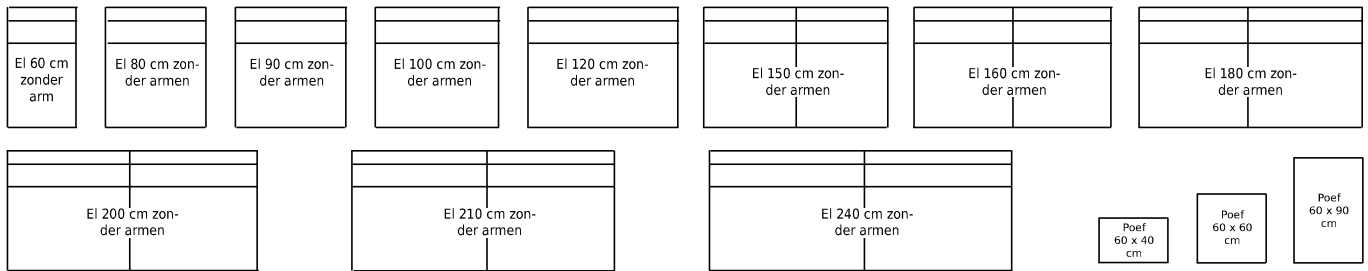

Dani Nora Thijs

Element 2 armen

Element 1 arm links of rechts

Element zonder armen

Maten in cm:

	Breedte		Armligger breedte	Hoogte	Diepte	Zitdiepte	Metrage in m	
	Dani	Nora					Uni stof	Vleug stof
EL 60 cm met 2 armen	100	84	Daan (XL)	70	93/100	54/61	5,5	6
EL 80 cm met 2 armen	120	104		70	93/100	54/61	6	7
EL 90 cm met 2 armen	130	114	20 cm	70	93/100	54/61	6,5	7
EL 100 cm met 2 armen	140	124		70	93/100	54/61	7	7
EL 120 cm met 2 armen	160	144		70	93/100	54/61	7,5	7
EL 150 cm met 2 armen	190	174	Mats (XL)	70	93/100	54/61	8	12
EL 160 cm met 2 armen	200	184		70	93/100	54/61	9	12
EL 180 cm met 2 armen	220	204	20 cm	70	93/100	54/61	9,5	12
EL 200 cm met 2 armen	240	224		70	93/100	54/61	10	12
EL 210 cm met 2 armen	250	234		70	93/100	54/61	11	12
EL 240 cm met 2 armen	280	264		70	93/100	54/61	12	12
EL 60 cm met 1 arm L of R	80	72		70	93/100	54/61	4,5	5
EL 80 cm met 1 arm L of R	100	92		70	93/100	54/61	5	6
EL 90 cm met 1 arm L of R	110	102	Noah (XL)	70	93/100	54/61	5,5	6
EL 100 cm met 1 arm L of R	120	112	20 cm	70	93/100	54/61	6	6
EL 120 cm met 1 arm L of R	140	132		70	93/100	54/61	6,5	6
EL 150 cm met 1 arm L of R	170	162		70	93/100	54/61	7	11
EL 160 cm met 1 arm L of R	180	172	Tess (XL)	70	93/100	54/61	8	11
EL 180 cm met 1 arm L of R	200	192	12 cm	70	93/100	54/61	8,5	11
EL 200 cm met 1 arm L of R	220	212		70	93/100	54/61	9	11
EL 210 cm met 1 arm L of R	230	222		70	93/100	54/61	10	11
EL 240 cm met 1 arm L of R	260	252		70	93/100	54/61	11	11
EL 60 cm zonder armen	60	60		70	93/100	54/61	4	4,5
EL 80 cm zonder armen	80	80		70	93/100	54/61	4,5	5,5
EL 90 cm zonder armen	90	90		70	93/100	54/61	5	5,5
EL 100 cm zonder armen	100	100		70	93/100	54/61	5,5	5,5
EL 120 cm zonder armen	120	120		70	93/100	54/61	6	5,5
EL 150 cm zonder armen	150	150		70	93/100	54/61	6,5	10,5
EL 160 cm zonder armen	160	160		70	93/100	54/61	7,5	10,5
EL 180 cm zonder armen	180	180		70	93/100	54/61	8	10,5
EL 200 cm zonder armen	200	200		70	93/100	54/61	8,5	10,5
EL 210 cm zonder armen	210	210		70	93/100	54/61	9,5	10,5
EL 240 cm zonder armen	240	240		70	93/100	54/61	10,5	10,5
(Rechthoekige) Hoek	93/100	93/100		70	93/100		7	8
Dormeuse	93/100	93/100		70	219	54/61	9,5	10
Dormeuse rond	93/100	93/100		70	250	54/61	12	13
Longchair	100	100		70	160		9	10
Longchair XXL	100	100		70	200		10	11