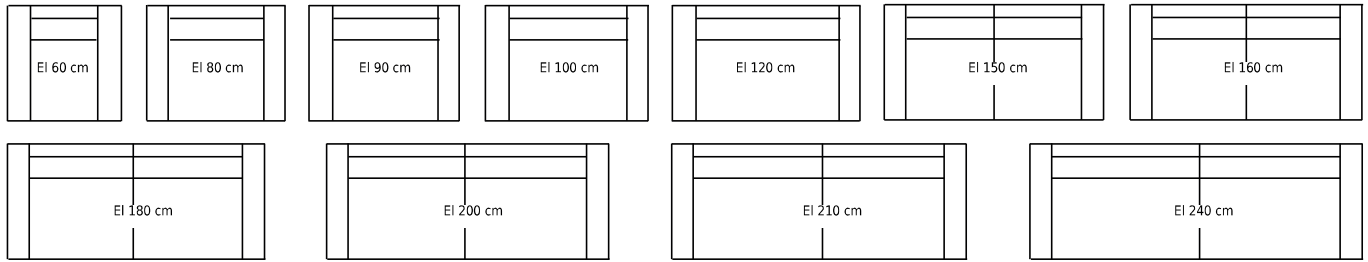

Dani   Nora   Thijs

Element 2 armen

Element 1 arm links of rechts