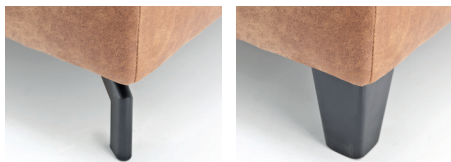

DE
WOONKAMER
DE
Meubelen & accessoires

BANK RIVA

Productinfo

Romp	Opgebouwd uit beuken regels voor wat betreft het dragende gedeelte in combinatie met milieuvriendelijk vezelplaat. Gehele romp voorzien van polyether en dacron.
Vering	Nozag stalen veren afgedekt met polyamide. In de rug singels.
Zitkussen	Koudschuim HR 38 afgedekt met dacron.
Rugkussen	Polyether SG 28 afgedekt met dacron.
Beschikbaar in Categorie	Leverbaar in onze gehele stof en leercollectie.

Opties

Stiknaden

N.v.t.

Stiksel

N.v.t.

Poot

Schuine poot metaal
zwart

Houten taps
toelopende poot
(blank, koloniaal,
zwart)

Elementen

1 zits arm links 88 x 108 cm	1 zits arm rechts 88 x 108 cm	1 zits zonder armen 88 x 80 cm	2 zits arm links 88 x 158 cm
2 zits arm rechts 88 x 158 cm	2 zits zonder armen 88 x 130 cm	2 zits 88 x 185 cm	3 zits arm links 88 x 188 cm
3 zits arm rechts 88 x 188 cm	3 zits zonder armen 88 x 160 cm	3 zits 88 x 215 cm	4 zits arm links 88 x 208 cm
4 zits arm rechts 88 x 208 cm	4 zits zonder armen 88 x 180 cm	4 zits 88 x 235 cm	zithoek 82 x 82 cm
zithoek + 2 zits arm links 240 x 88 cm	zithoek + 2 zits arm rechts 240 x 88 cm	zithoek + ottomane links 202 x 88 cm	zithoek + ottomane rechts 202 x 88 cm