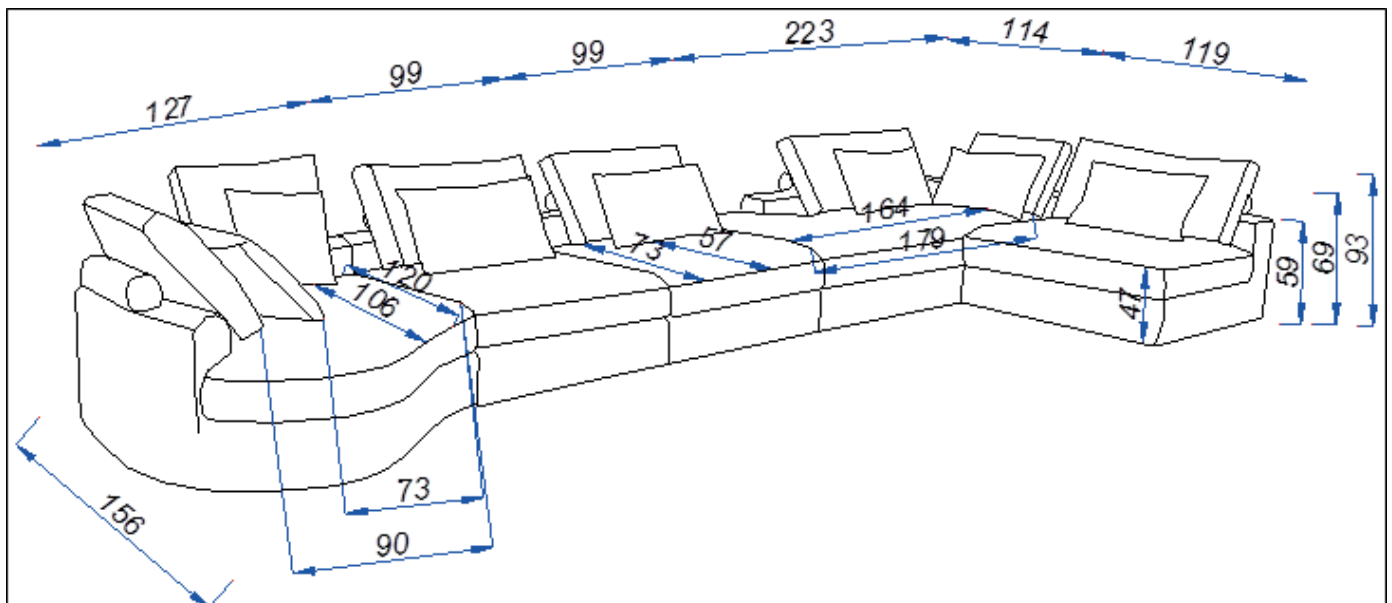

Verklaring van doorsnee tekening:

1) Romp: Houtvezelplaat, Grenen regels, Hardhout, Hardboard
2) Zitvering: Nosag veren + Polypropyleen 70 g/m²
3) Zitvulling: HR3032 Lazy foam afgedekt met mix van siliconenvezels en veren
4) Rug+Lenden vulling: mix van siliconenvezels en veren
5) Poot mogelijkheden: zwart (plastic)