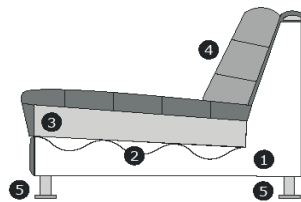

Arm **XL** Type A

B- 28 cm
 H- 60 cm
 D- 112 cm

Arm **XL** Type B

B- 33 cm.
 H- 60 cm.
 D- 112 cm.

Arm **XL** Type C

B- 23 cm.
 H- 60cm.
 D- 94 cm.

Arm **L** Type A

B- 28 cm.
 H- 60 cm.
 D- 94 cm.

Arm **L** Type B

B- 33 cm.
 H- 60 cm.
 D- 94 cm.

Arm **L** Type C

 **Hocker 112x112cm.**

B- 112 cm.
H- 46 cm.
D- 112 cm.

 **Hocker 94x112cm.**

B- 94 cm.
H- 46 cm.
D- 112cm.

 **Hocker 94x94cm.**

B- 94 cm.
H- 46 cm.
D- 94 cm.

 **Sierkussen ± 40x40 cm.**  **Lendenkussen ± 40x70 cm.**

Zithoogte/diepte: ± 46/57-75 cm.

Standaard zijn zijden door gestoffeerd / Verbinding d.m.v. z.g. krokodillen.

Verklaring van doorsnee tekening: