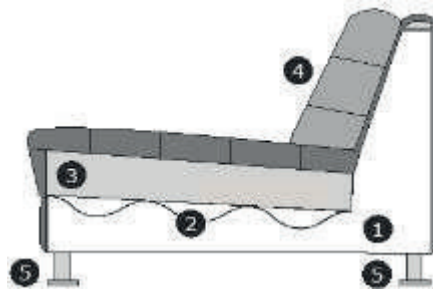

B-126cm.
H- 87cm.
D-167cm.

hocker 60x80cm.

hocker 70x90cm.

hocker 100x110 cm.

Sierkussen 50x50 cm.

Biesmogelijkheden: alle kleuren dezelfde stof (standaard zelfde stof/kleur) of alle kleuren Sydney.

	10AS (60cm)	10AM (70cm)	10AL (80cm)	10AXL (90cm)	10AXXL (110cm)	20A (2-zits)	2,50A (2,5-zits)	30A (3-zits)	3,50A (3,5-zits)	40A (4-zits)
A	€ 233	€ 240	€ 245	€ 264	€ 273	€ 401	€ 455	€ 506	€ 578	€ 625
B	€ 236	€ 252	€ 268	€ 296	€ 324	€ 420	€ 476	€ 532	€ 607	€ 735
C	€ 245	€ 261	€ 278	€ 308	€ 338	€ 436	€ 494	€ 553	€ 632	€ 767
D	€ 254	€ 273	€ 292	€ 324	€ 357	€ 459	€ 520	€ 578	€ 660	€ 809
E	€ 268	€ 287	€ 305	€ 337	€ 371	€ 478	€ 541	€ 604	€ 688	€ 837
F	€ 280	€ 298	€ 317	€ 352	€ 389	€ 497	€ 561	€ 627	€ 716	€ 877
G	€ 292	€ 310	€ 328	€ 364	€ 401	€ 513	€ 581	€ 651	€ 739	€ 905
H	€ 310	€ 333	€ 354	€ 389	€ 429	€ 553	€ 625	€ 697	€ 793	€ 968
I	€ 333	€ 357	€ 382	€ 420	€ 466	€ 590	€ 669	€ 746	€ 851	€ 1.047
J	€ 357	€ 382	€ 408	€ 445	€ 492	€ 632	€ 711	€ 793	€ 904	€ 1.103

	hoekdeel	Divan I (107cm) / links of rechts	Divan II (127cm) / links of rechts	Longchair links of rechts	hocker 60x80cm.	hocker 70x90cm.	hocker 100x110cm.	arm- leuning (1x) / links of rechts	sierkussen 50x50cm.
A	€ 483	€ 634	€ 707	€ 880	€ 187	€ 198	€ 208	€ 100	€ 49
B	€ 525	€ 662	€ 737	€ 920	€ 189	€ 217	€ 252	€ 103	€ 49
C	€ 557	€ 697	€ 774	€ 959	€ 198	€ 224	€ 264	€ 112	€ 49
D	€ 585	€ 725	€ 805	€ 999	€ 205	€ 236	€ 280	€ 119	€ 49
E	€ 616	€ 753	€ 837	€ 1.038	€ 217	€ 250	€ 289	€ 124	€ 49
F	€ 644	€ 784	€ 870	€ 1.078	€ 226	€ 259	€ 308	€ 131	€ 58
G	€ 674	€ 819	€ 907	€ 1.115	€ 236	€ 271	€ 317	€ 141	€ 58
H	€ 730	€ 877	€ 972	€ 1.195	€ 254	€ 289	€ 343	€ 152	€ 58
I	€ 793	€ 933	€ 1.038	€ 1.274	€ 271	€ 315	€ 373	€ 168	€ 58
J	€ 849	€ 996	€ 1.108	€ 1.355	€ 292	€ 336	€ 394	€ 180	€ 58