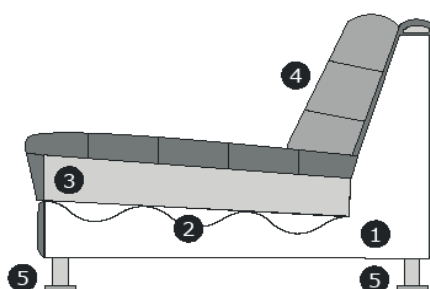

DE WOONKAMER DE

Meubelen & accessoires

BANK MILAAN

S-zits zonder armleuningen
 B- 60 cm. Incl. 1 x rugkussen
 H- 87 cm.
 D- 98 cm.

M-zits zonder armleuningen
 B- 70 cm. incl 1x rugkussen
 H- 87 cm.
 D- 98 cm.

L-zits zonder armleuningen
 B- 80 cm. Incl. 1x rugkussen
 H- 87 cm.
 D- 98 cm.

XL-zits zonder armleuningen
 B- 90 cm. incl. 1x rugkussen
 H- 87 cm.
 D- 98 cm.

XXL-zits zonder armleuningen
 B- 110 cm. Incl. 1x rugkussen
 H- 87 cm.
 D- 98 cm.

2-zits zonder armleuningen
 B- 120 cm. incl. 2x rugkussen
 H- 87 cm.
 D- 98 cm.

2,5-zits zonder armleuningen
 B- 140 cm. incl. 2x rugkussen
 H- 87 cm.
 D- 98 cm.

Biesmogelijkheden: alle kleuren dezelfde stof (standaard zelfde stof/kleur) alle kleuren Sydney.