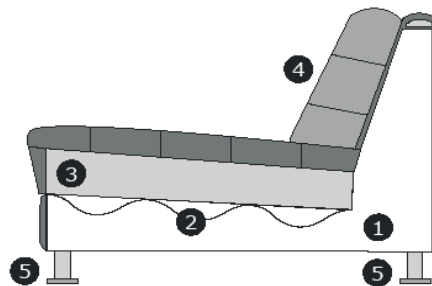

3- zits met arm links of rechts

B-183 cm.
H- 86 cm.
D- 100 cm.

2 zits met arm links of rechts

B- 163 cm.
H- 86 cm.
D- 100 cm.

Longchair links of rechts

B- 103 cm.
H- 86 cm.
D- 230 cm.

Divan links of rechts

B- 109 cm.
H- 86 cm.
D- 165 cm.

Hoekdeel

B- 100 cm.
H- 86 cm.
D- 100 cm.

Hocker ± 87x87cm.

B- 87 cm.
H- 49 cm.
D- 87 cm.

Zithoogte/diepte: ± 48/56 cm.

Armhoogte/breedte: ± 70/31-34* cm. (afhankelijk van bolling binnen en-/of buitenzijde)

Model is standaard door gestoffeerd en verbinding d.m.v. z.g. krokodillen.

Verklaring van doorsnee tekening:

- 1) Romp: Houtvezelplaat, Grenen regels, Hardhout en Hardboard.
- 2) Zitvering: Nosag veren + Polypropyleen 70g/m².
- 3) Zitvulling: HR 3032+SG25 schuim afgedekt met dacron wattenlaag 300 g/m².
- 4) Rugvulling: Polypropyleen P-40/siliconenvezels.
- 5) Poot mogelijkheden: chroom (metaal) of zwart (metaal)