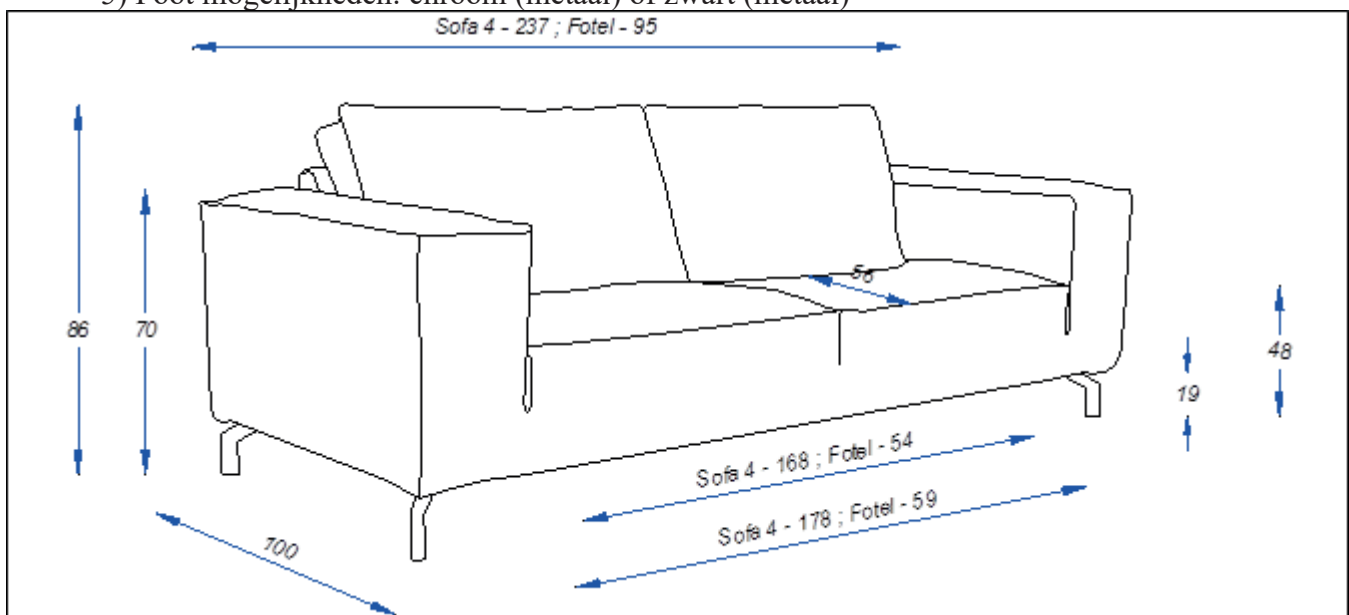

B-149 cm.
H- 86 cm.
D-100 cm.

2-zits zonder armleuningen

B-129 cm.
H- 86 cm.
D-100 cm.

4,5 zits met arm links of rechts

B-226 cm.
H- 86 cm.
D- 100 cm.

4 zits met arm links of rechts

B- 203 cm.
H- 86 cm.
D- 100 cm.

3- zits met arm links of rechts

B-183 cm.
H- 86 cm.
D- 100 cm.

2 zits met arm links of rechts

B- 163 cm.
H- 86 cm.
D- 100 cm.

Longchair links of rechts

B- 103 cm.
H- 86 cm.
D- 230 cm.

Divan links of rechts

B- 109 cm.
H- 86 cm.
D- 165 cm.

Hoekdeel

B- 100 cm.
H- 86 cm.
D- 100 cm.

Hocker ± 87x87cm.

B- 87 cm.
H- 49 cm.
D- 87 cm.

Zithoogte/diepte: ± 48/56 cm.

Armhoogte/breedte: ± 70/31-34* cm. (afhankelijk van bolling binnen en-/of buitenzijde)

Model is standaard door gestoffeerd en verbinding d.m.v. z.g. krokodillen.

Verklaring van doorsnee tekening:

- 1) Romp: Houtvezelplaat, Grenen regels, Hardhout en Hardboard.
- 2) Zitvering: Nosag veren + Polypropyleen 70g/m².
- 3) Zitvulling: HR 3032+SG25 schuim afgedekt met dacron wattenlaag 300 g/m².
- 4) Rugvulling: Polypropyleen P-40/siliconenvezels.
- 5) Poot mogelijkheden: chroom (metaal) of zwart (metaal)