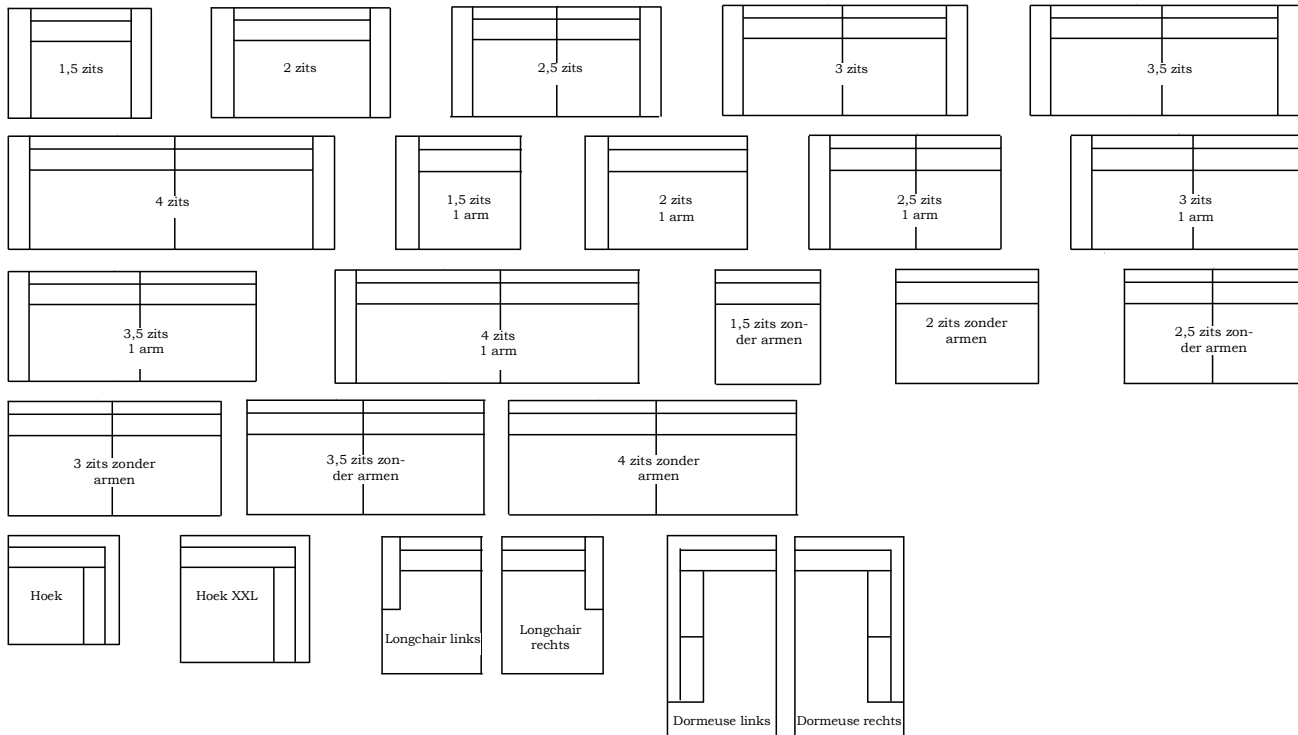

DE WOONKAMER DE

Meubelen & accessoires

BANK KOOS

DE WOONKAMER DE

Meubelen & accessoires

	Ingezonden stof	Stofgroep 1	Stofgroep 2	Stofgroep 3	Stofgroep 4	Stofgroep 5	Leergroep A	Leergroep B
1,5 zits	520	570	595	620	650	695	895	995
2 zits	620	670	695	720	755	825	1095	1195
2,5 zits	640	695	725	755	795	875	1145	1245
3 zits	695	750	780	810	850	925	1195	1295
3,5 zits	725	785	815	850	895	975	1275	1395
4 zits	765	830	865	900	950	1025	1375	1495
Longchair	640	695	725	755	795	875	1145	1245
Hoek	520	570	595	620	650	695	895	995
Hoek XXL	640	695	725	755	795	875	1145	1245
Dormeuse	725	785	815	850	895	975	1275	1395
Voor een fauteuil / 1,5 zits of bank met 1 arm								-20 euro
Voor een fauteuil / 1,5 zits of bank zonder armen								-40 euro

DE WOONKAMER DE

Meubelen & accessoires

OVERZICHT MAATVOERING EN METRAGES BANK KOOS

Uitvoering:	Breedte in cm	Hoogte in cm	Diepte in cm	Zitdiepte in cm	Metrage in meters uni stof	Metrage in meters vleug stof
1,5 zits	140	74	100	60	7	8
2 zits	170	74	100	60	8	8
2,5 zits	200	74	100	60	10	14
3 zits	230	74	100	60	11	14
3,5 zits	260	74	100	60	12	15
4 zits	290	74	100	60	13	15
1,5 zits 1 arm L of R	115	74	100	60	6,5	7,5
2 zits met 1 arm L of R	145	74	100	60	7,5	7,5
2,5 zits met 1 arm L of R	175	74	100	60	9,5	13,5
3 zits met 1 arm L of R	205	74	100	60	10,5	13,5
3,5 zits met 1 arm L of R	235	74	100	60	11,5	14,5
4 zits met 1 arm L of R	265	74	100	60	12,5	14,5
1,5 zits zonder armen	90	74	100	60	6	7
2 zits zonder armen	120	74	100	60	7	7
2,5 zits zonder armen	150	74	100	60	9	13
3 zits zonder armen	180	74	100	60	10	13
3,5 zits zonder armen	210	74	100	60	11	14
4 zits zonder armen	240	74	100	60	12	14
Hoek	100	74	100	-	7	8
Hoek XXL	130	74	130	-	9	11
Dormeuse Links of rechts	100	74	219	-	11	14
Longchair Links of rechts	100	74	160	-	8	10