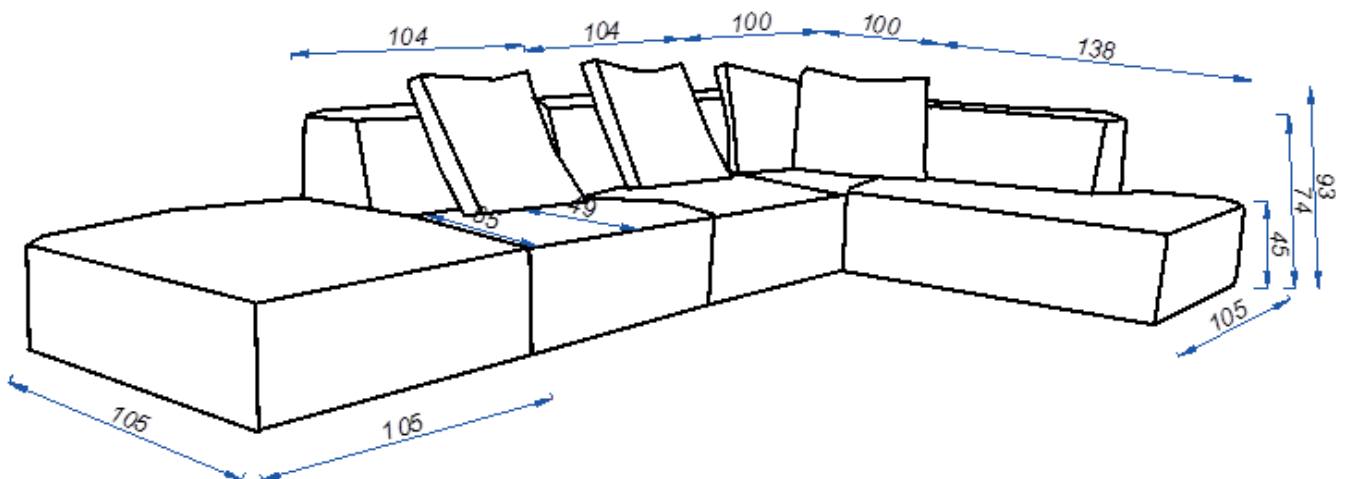

B- 116 cm.
H- 75 cm.
D- 104 cm.

1,5-zits arm links of rechts

B- 126 cm.
H- 75 cm.
D- 104 cm.

hoekelement

B- 100 cm.
H- 75 cm.
D- 100 cm.

Ottomaan links of rechts

B- 138 cm.
H- 75 cm.
D- 104 cm.

Divan arm links of rechts

B- 127 cm.
H- 75 cm.
D- 160 cm.

Divan zonder armen

B- 105 cm.
H- 75 cm.
D- 160 cm.

Hocker ± 105x105 cm.

B- 105 cm.
H- 45 cm.
D- 105 cm.

Hocker ± 105x70 cm.

B- 105 cm.
H- 45 cm.
D- 70 cm.

Zithoogte/diepte: ± 45/49-65 cm.

Armhoogte/Breedte: ± 63/26 cm.

Standaard zijn zijden door gestoffeerd en verbinding d.m.v. z.g. krokodillen

Verklaring van doorsnee tekening:

- 1) Romp: Houtvezelplaat, Grenen regels, Hardhout, Hardboard
- 2) Zitvering: Nosag veren + polypropyleen 70 g/m²
- 3) Zitvulling: HR3032 schuim afgedekt met mix van veren en vezels + met dacorn wattenlaag 150g/m
- 4) Rugvulling: Mix van veren en vezels memoryfoam + met dacorn wattenlaag 150g/m
- 5) Poot mogelijkheden: zwart (plastic)