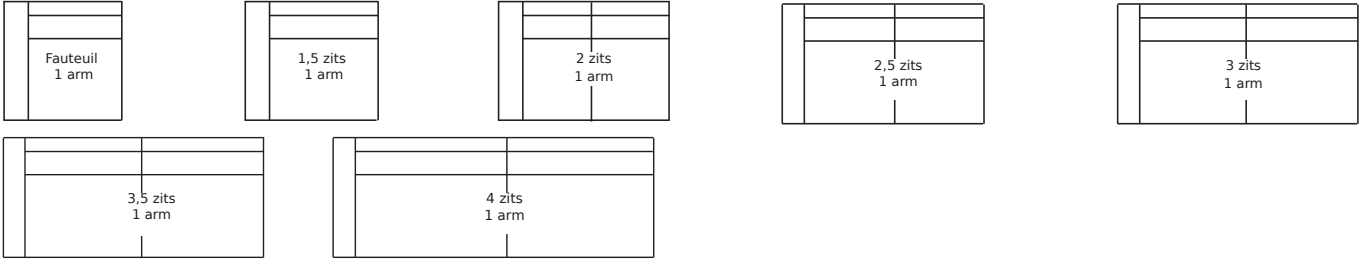

DE WOONKAMER DE

Meubelen & accessoires

BANK BO

	Ingezonden stof	Stofgroep 1	Stofgroep 2	Stofgroep 3	Stofgroep 4	Stofgroep 5	Leergroep A	Leergroep B
Fauteuil	1045	1135	1175	1220	1265	1365	1750	1970
1,5 zits	1120	1210	1255	1310	1355	1420	1925	2145
2 zits	1275	1385	1465	1530	1595	1660	2190	2410
2,5 zits	1365	1475	1540	1615	1685	1750	2310	2530
3 zits	1450	1560	1630	1695	1770	1835	2410	2630
3,5 zits	1520	1640	1705	1780	1850	1925	2630	2850
4 zits	1650	1770	1825	1890	1970	2070	2850	3070
Hoek	1120	1210	1255	1310	1355	1420	1815	2035
Longchair	1385	1520	1595	1660	1725	1770	2310	2530
Dormeuse	1430	1595	1660	1725	1795	1880	2630	2850
Poef 60 x 90 cm	505	530	560	585	605	650	925	1090
Voor een bank met 1 armlegger	-45	-45	-45	-45	-45	-45	-90	-90
Voor een bank zonder armen	-90	-90	-90	-90	-90	-90	-175	-175

Element 2 armen

Element 1 arm links of rechts

Element zonder armen

Maten in cm:

	Breedte	Hoogte	Diepte	Zitdiepte	Metrage in meters	
					Unistof	Vleug stof
Fauteuil	108	81	93	54	6	7
1,5 zits	138	81	93	54	7	8
2 zits	183	81	93	54	8	8
2,5 zits	198	81	93	54	10	14
3 zits	228	81	93	54	11	14
3,5 zits	258	81	93	54	12	15
4 zits	288	81	93	54	13	15
Fauteuil 1 arm L of R	84	81	93	54	5,5	6,5
1,5 zits 1 arm L of R	114	81	93	54	6,5	7,5
2 zits met 1 arm L of R	159	81	93	54	7,5	7,5
2,5 zits met 1 arm L of R	174	81	93	54	9,5	13,5
3 zits met 1 arm L of R	204	81	93	54	10,5	13,5
3,5 zits met 1 arm L of R	234	81	93	54	11,5	14,5
4 zits met 1 arm L of R	264	81	93	54	12,5	14,5
Fauteuil zonder armen	60	81	93	54	5	6
1,5 zits zonder armen	90	81	93	54	6	7
2 zits zonder armen	135	81	93	54	7	7
2,5 zits zonder armen	150	81	93	54	9	13
3 zits zonder armen	180	81	93	54	10	13
3,5 zits zonder armen	210	81	93	54	11	14
4 zits zonder armen	240	81	93	54	12	14
Hoek	93	81	93	-	7	8
Dormeuse Links of rechts	95	81	220	54	11	11
Longchair Links of rechts	99	81	160	-	9	14