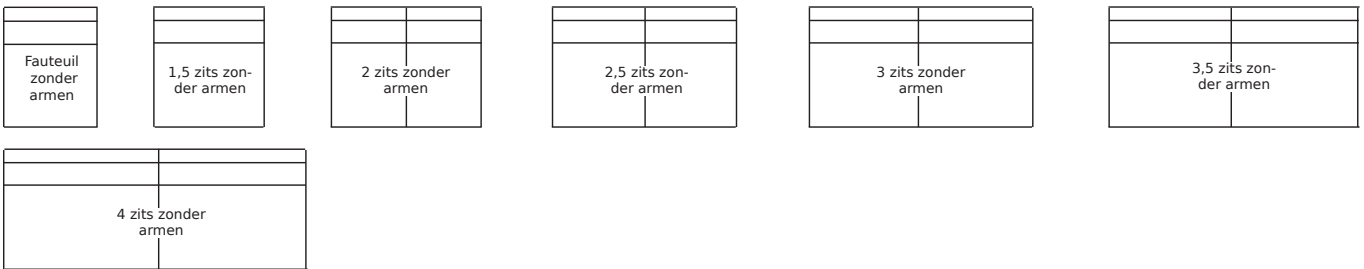

DE WOONKAMER DE

Meubelen & accessoires

BANK BO

	Ingezonden stof	Stofgroep 1	Stofgroep 2	Stofgroep 3	Stofgroep 4	Stofgroep 5	Leergroep A	Leergroep B
Fauteuil	1045	1135	1175	1220	1265	1365	1750	1970
1,5 zits	1120	1210	1255	1310	1355	1420	1925	2145
2 zits	1275	1385	1465	1530	1595	1660	2190	2410
2,5 zits	1365	1475	1540	1615	1685	1750	2310	2530
3 zits	1450	1560	1630	1695	1770	1835	2410	2630
3,5 zits	1520	1640	1705	1780	1850	1925	2630	2850
4 zits	1650	1770	1825	1890	1970	2070	2850	3070
Hoek	1120	1210	1255	1310	1355	1420	1815	2035
Longchair	1385	1520	1595	1660	1725	1770	2310	2530
Dormeuse	1430	1595	1660	1725	1795	1880	2630	2850
Poef 60 x 90 cm	505	530	560	585	605	650	925	1090
Voor een bank met 1 armlegger	-45	-45	-45	-45	-45	-45	-90	-90
Voor een bank zonder armen	-90	-90	-90	-90	-90	-90	-175	-175

Element 2 armen

Element 1 arm links of rechts

Element zonder armen

Maten in cm:

	Breedte	Hoogte	Diepte	Zitdiepte	Metrage in meters	
					Unistof	Vleug stof
Fauteuil	108	81	93	54	6	7
1,5 zits	138	81	93	54	7	8
2 zits	183	81	93	54	8	8
2,5 zits	198	81	93	54	10	14
3 zits	228	81	93	54	11	14
3,5 zits	258	81	93	54	12	15
4 zits	288	81	93	54	13	15
Fauteuil 1 arm L of R	84	81	93	54	5,5	6,5
1,5 zits 1 arm L of R	114	81	93	54	6,5	7,5
2 zits met 1 arm L of R	159	81	93	54	7,5	7,5
2,5 zits met 1 arm L of R	174	81	93	54	9,5	13,5
3 zits met 1 arm L of R	204	81	93	54	10,5	13,5
3,5 zits met 1 arm L of R	234	81	93	54	11,5	14,5
4 zits met 1 arm L of R	264	81	93	54	12,5	14,5
Fauteuil zonder armen	60	81	93	54	5	6
1,5 zits zonder armen	90	81	93	54	6	7
2 zits zonder armen	135	81	93	54	7	7
2,5 zits zonder armen	150	81	93	54	9	13
3 zits zonder armen	180	81	93	54	10	13
3,5 zits zonder armen	210	81	93	54	11	14
4 zits zonder armen	240	81	93	54	12	14
Hoek	93	81	93	-	7	8
Dormeuse Links of rechts	95	81	220	54	11	11
Longchair Links of rechts	99	81	160	-	9	14