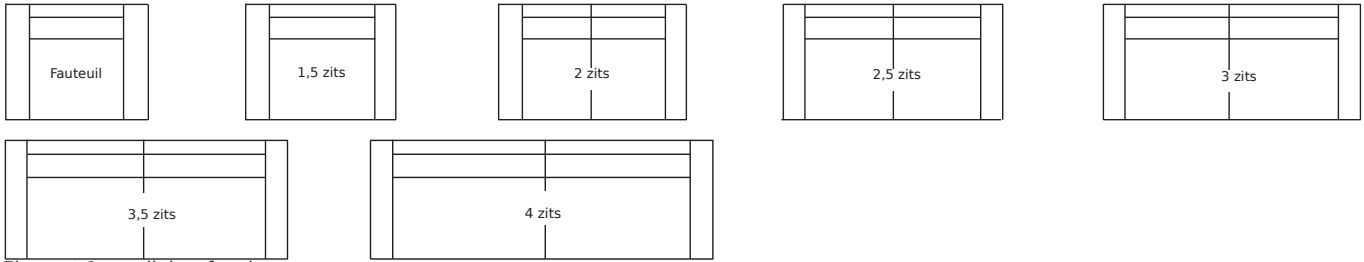

DE WOONKAMER DE

Meubelen & accessoires

BANK BO

	Ingezonden stof	Stofgroep 1	Stofgroep 2	Stofgroep 3	Stofgroep 4	Stofgroep 5	Leergroep A	Leergroep B
Fauteuil	1045	1135	1175	1220	1265	1365	1750	1970
1,5 zits	1120	1210	1255	1310	1355	1420	1925	2145
2 zits	1275	1385	1465	1530	1595	1660	2190	2410
2,5 zits	1365	1475	1540	1615	1685	1750	2310	2530
3 zits	1450	1560	1630	1695	1770	1835	2410	2630
3,5 zits	1520	1640	1705	1780	1850	1925	2630	2850
4 zits	1650	1770	1825	1890	1970	2070	2850	3070
Hoek	1120	1210	1255	1310	1355	1420	1815	2035
Longchair	1385	1520	1595	1660	1725	1770	2310	2530
Dormeuse	1430	1595	1660	1725	1795	1880	2630	2850
Poef 60 x 90 cm	505	530	560	585	605	650	925	1090
Voor een bank met 1 armlegger	-45	-45	-45	-45	-45	-45	-90	-90
Voor een bank zonder armen	-90	-90	-90	-90	-90	-90	-175	-175

Element 2 armen

Element 1 arm links of rechts

Element zonder armen

Maten in cm:

	Breedte	Hoogte	Diepte	Zitdiepte	Metrage in meters	
					Unistof	Vleug stof
Fauteuil	108	81	93	54	6	7
1,5 zits	138	81	93	54	7	8
2 zits	183	81	93	54	8	8
2,5 zits	198	81	93	54	10	14
3 zits	228	81	93	54	11	14
3,5 zits	258	81	93	54	12	15
4 zits	288	81	93	54	13	15
Fauteuil 1 arm L of R	84	81	93	54	5,5	6,5
1,5 zits 1 arm L of R	114	81	93	54	6,5	7,5
2 zits met 1 arm L of R	159	81	93	54	7,5	7,5
2,5 zits met 1 arm L of R	174	81	93	54	9,5	13,5
3 zits met 1 arm L of R	204	81	93	54	10,5	13,5
3,5 zits met 1 arm L of R	234	81	93	54	11,5	14,5
4 zits met 1 arm L of R	264	81	93	54	12,5	14,5
Fauteuil zonder armen	60	81	93	54	5	6
1,5 zits zonder armen	90	81	93	54	6	7
2 zits zonder armen	135	81	93	54	7	7
2,5 zits zonder armen	150	81	93	54	9	13
3 zits zonder armen	180	81	93	54	10	13
3,5 zits zonder armen	210	81	93	54	11	14
4 zits zonder armen	240	81	93	54	12	14
Hoek	93	81	93	-	7	8
Dormeuse Links of rechts	95	81	220	54	11	11
Longchair Links of rechts	99	81	160	-	9	14