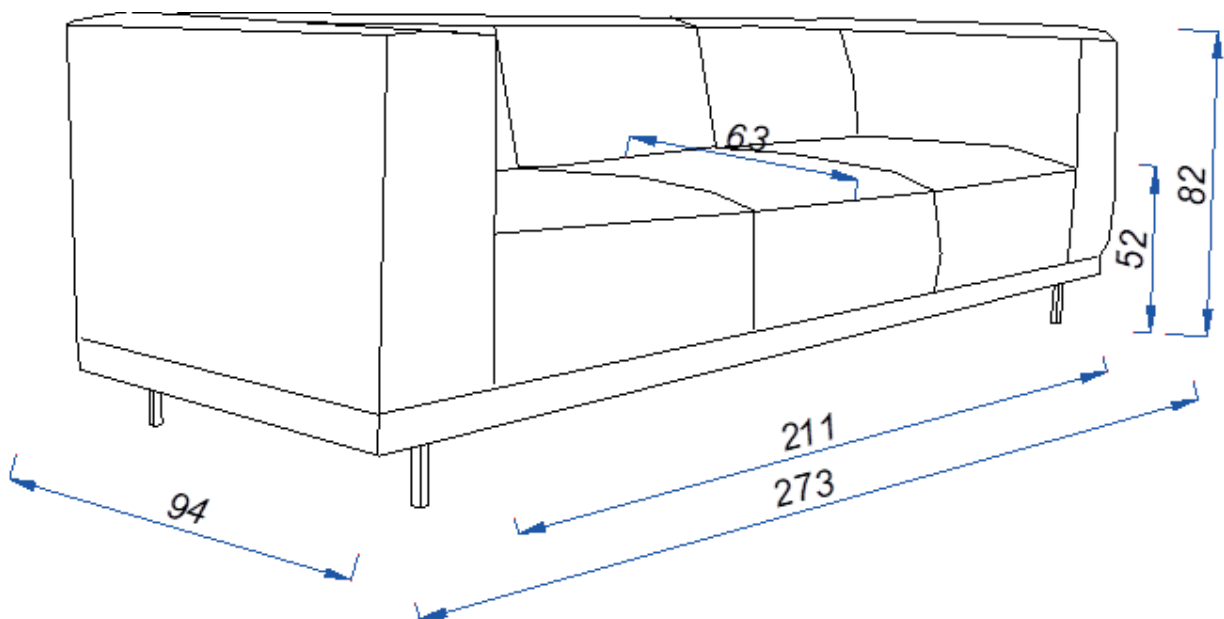

DE WOONKAMER DE

Meubelen & accessoires

BANK BEER

B- 273 cm.
H- 82 cm.
D- 94 cm.

B- 243 cm.
H- 82 cm.
D- 94 cm.

B- 211 cm.
H- 82 cm.
D- 94 cm.

2-zits arm L of R

B- 182 cm.
H- 82 cm.
D- 94 cm.

3-zits arm L of R

B- 212 cm.
H- 82 cm.
D- 94 cm.

1-zits/Fauteuil

B- 130 cm.
H- 82 cm.
D- 94 cm.

Hoeelement

B- 94 cm.
H- 82 cm.
D- 94 cm.

Zithoogte/diepte: $\pm 52/63$ cm.
Armhoogte/Breedte: $\pm 82/32$ cm.

Verklaring van doorsnee tekening:

- 1) Romp: Houtvezelplaat, Grenen regels, Hardhout, Hardboard
- 2) Zitvering: Nosag veren
- 3) Zitvulling: HR3032 schuim met mix van veren en siliconenvezels afgedekt met dacron wattenlaag 150 g/m².
- 4) Rugvulling: T18 schuim met mix van veren en siliconenvezels afgedekt met dacron wattenlaag 150 g/m².
- 5) Poot mogelijkheden: zwart (metaal)