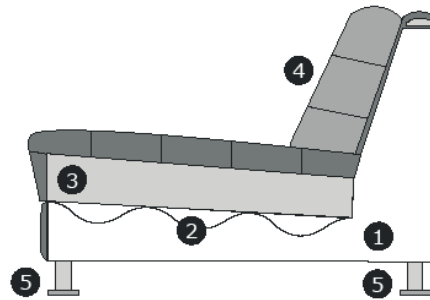

DE WOONKAMER DE

Meubelen & accessoires

BANK BEER

B- 273 cm.
H- 82 cm.
D- 94 cm.

B- 243 cm.
H- 82 cm.
D- 94 cm.

B- 211 cm.
H- 82 cm.
D- 94 cm.

2-zits arm L of R

B- 182 cm.
H- 82 cm.
D- 94 cm.

3-zits arm L of R

B- 212 cm.
H- 82 cm.
D- 94 cm.

1-zits/Fauteuil

B- 130 cm.
H- 82 cm.
D- 94 cm.

Hoeelement

B- 94 cm.
H- 82 cm.
D- 94 cm.

Zithoogte/diepte: $\pm 52/63$ cm.
Armhoogte/Breedte: $\pm 82/32$ cm.

Verklaring van doorsnee tekening:

- 1) Romp: Houtvezelplaat, Grenen regels, Hardhout, Hardboard
- 2) Zitvering: Nosag veren
- 3) Zitvulling: HR3032 schuim met mix van veren en siliconenvezels afgedekt met dacron wattenlaag 150 g/m².
- 4) Rugvulling: T18 schuim met mix van veren en siliconenvezels afgedekt met dacron wattenlaag 150 g/m².
- 5) Poot mogelijkheden: zwart (metaal)