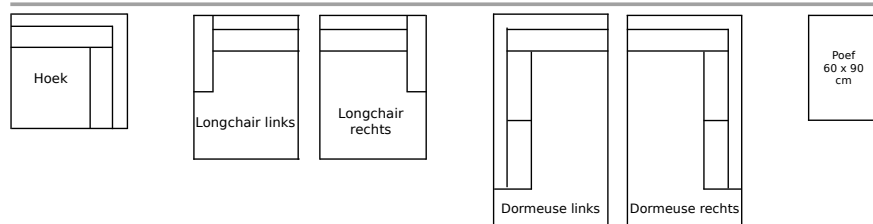

Overzicht maatvoering en metrages - model Karel - Mark

Element 2 armen

Element 1 arm links of rechts

Element zonder armen

Maten in cm:	Breedte		Armlegger breedte	Hoogte		Diepte		Zitdiepte	Metrage in m	
	Karel	Mark		Karel	Mark	Karel	Mark		Unistof	Vleug stof
Fauteuil	104	108	Karel 22 cm	79	81	95	93	54	6	7
1,5 zits	134	138		79	81	95	93	54	7	8
2 zits	179	183		79	81	95	93	54	8	8
2,5 zits	194	198		79	81	95	93	54	10	14
3 zits	224	228		79	81	95	93	54	11	14
3,5 zits	254	258		79	81	95	93	54	12	15
4 zits	284	288		79	81	95	93	54	13	15
Fauteuil 1 arm L of R	82	84	Mark 24 cm	79	81	95	93	54	5,5	6,5
1,5 zits 1 arm L of R	112	114		79	81	95	93	54	6,5	7,5
2 zits met 1 arm L of R	157	159		79	81	95	93	54	7,5	7,5
2,5 zits met 1 arm L of R	172	174		79	81	95	93	54	9,5	13,5
3 zits met 1 arm L of R	202	204		79	81	95	93	54	10,5	13,5
3,5 zits met 1 arm L of R	232	234		79	81	95	93	54	11,5	14,5
4 zits met 1 arm L of R	262	264		79	81	95	93	54	12,5	14,5
Fauteuil zonder armen	60	60		79	81	95	93	54	5	6
1,5 zits zonder armen	90	90		79	81	95	93	54	6	7
2 zits zonder armen	135	135		79	81	95	93	54	7	7
2,5 zits zonder armen	150	150		79	81	95	93	54	9	13
3 zits zonder armen	180	180		79	81	95	93	54	10	13
3,5 zits zonder armen	210	210		79	81	95	93	54	11	14
4 zits zonder armen	240	240		79	81	95	93	54	12	14
Hoek	95	93		79	81	95	93	-	7	8
Dormeuse	95	93		79	81	220	220	54	11	11
Longchair	97	99		79	81	160	160	-	9	14
Poef 60 x 90 cm									2	3