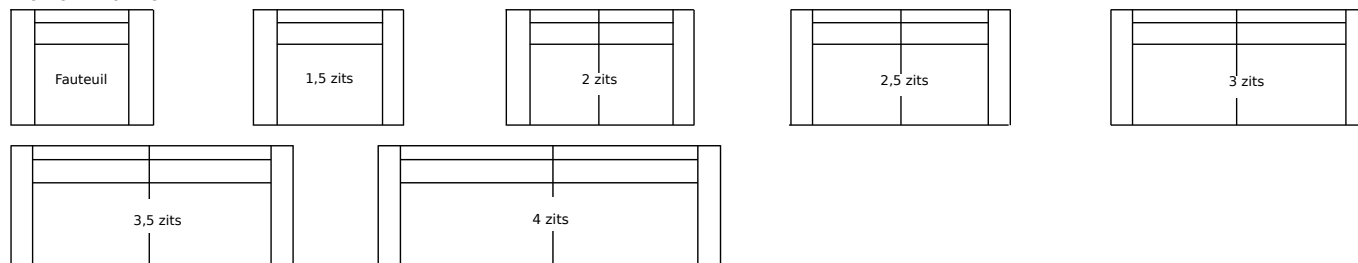

Overzicht maatvoering en metrages - model Karel - Mark

Element 2 armen

Element 1 arm links of rechts

Element zonder armen

Maten in cm:	Breedte		Armlegger breedte	Hoogte		Diepte		Zitdiepte	Metrage in m	
	Karel	Mark		Karel	Mark	Karel	Mark		Unistof	Vleug stof
Fauteuil	104	108	Karel 22 cm	79	81	95	93	54	6	7
1,5 zits	134	138		79	81	95	93	54	7	8
2 zits	179	183		79	81	95	93	54	8	8
2,5 zits	194	198		79	81	95	93	54	10	14
3 zits	224	228		79	81	95	93	54	11	14
3,5 zits	254	258		79	81	95	93	54	12	15
4 zits	284	288		79	81	95	93	54	13	15
Fauteuil 1 arm L of R	82	84	Mark 24 cm	79	81	95	93	54	5,5	6,5
1,5 zits 1 arm L of R	112	114		79	81	95	93	54	6,5	7,5
2 zits met 1 arm L of R	157	159		79	81	95	93	54	7,5	7,5
2,5 zits met 1 arm L of R	172	174		79	81	95	93	54	9,5	13,5
3 zits met 1 arm L of R	202	204		79	81	95	93	54	10,5	13,5
3,5 zits met 1 arm L of R	232	234		79	81	95	93	54	11,5	14,5
4 zits met 1 arm L of R	262	264		79	81	95	93	54	12,5	14,5
Fauteuil zonder armen	60	60		79	81	95	93	54	5	6
1,5 zits zonder armen	90	90		79	81	95	93	54	6	7
2 zits zonder armen	135	135		79	81	95	93	54	7	7
2,5 zits zonder armen	150	150		79	81	95	93	54	9	13
3 zits zonder armen	180	180		79	81	95	93	54	10	13
3,5 zits zonder armen	210	210		79	81	95	93	54	11	14
4 zits zonder armen	240	240		79	81	95	93	54	12	14
Hoek	95	93		79	81	95	93	-	7	8
Dormeuse	95	93		79	81	220	220	54	11	11
Longchair	97	99		79	81	160	160	-	9	14
Poef 60 x 90 cm									2	3