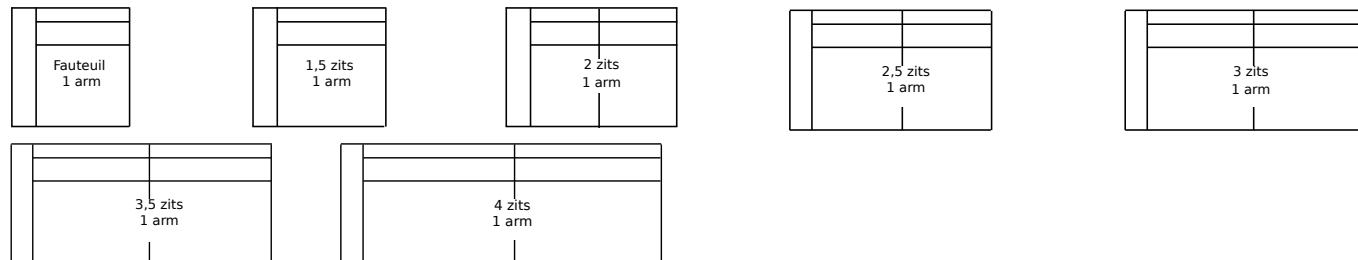

Overzicht maatvoering en metrages - model Karel - Mark

Element 2 armen

Element 1 arm links of rechts

Element zonder armen

Maten in cm:	Breedte		Armlegger breedte	Hoogte		Diepte		Zitdiepte	Metrage in m	
	Karel	Mark		Karel	Mark	Karel	Mark		Unistof	Vleug stof
Fauteuil	104	108	Karel 22 cm	79	81	95	93	54	6	7
1,5 zits	134	138		79	81	95	93	54	7	8
2 zits	179	183		79	81	95	93	54	8	8
2,5 zits	194	198		79	81	95	93	54	10	14
3 zits	224	228		79	81	95	93	54	11	14
3,5 zits	254	258		79	81	95	93	54	12	15
4 zits	284	288		79	81	95	93	54	13	15
Fauteuil 1 arm L of R	82	84	Mark 24 cm	79	81	95	93	54	5,5	6,5
1,5 zits 1 arm L of R	112	114		79	81	95	93	54	6,5	7,5
2 zits met 1 arm L of R	157	159		79	81	95	93	54	7,5	7,5
2,5 zits met 1 arm L of R	172	174		79	81	95	93	54	9,5	13,5
3 zits met 1 arm L of R	202	204		79	81	95	93	54	10,5	13,5
3,5 zits met 1 arm L of R	232	234		79	81	95	93	54	11,5	14,5
4 zits met 1 arm L of R	262	264		79	81	95	93	54	12,5	14,5
Fauteuil zonder armen	60	60		79	81	95	93	54	5	6
1,5 zits zonder armen	90	90		79	81	95	93	54	6	7
2 zits zonder armen	135	135		79	81	95	93	54	7	7
2,5 zits zonder armen	150	150		79	81	95	93	54	9	13
3 zits zonder armen	180	180		79	81	95	93	54	10	13
3,5 zits zonder armen	210	210		79	81	95	93	54	11	14
4 zits zonder armen	240	240		79	81	95	93	54	12	14
Hoek	95	93		79	81	95	93	-	7	8
Dormeuse	95	93		79	81	220	220	54	11	11
Longchair	97	99		79	81	160	160	-	9	14
Poef 60 x 90 cm									2	3