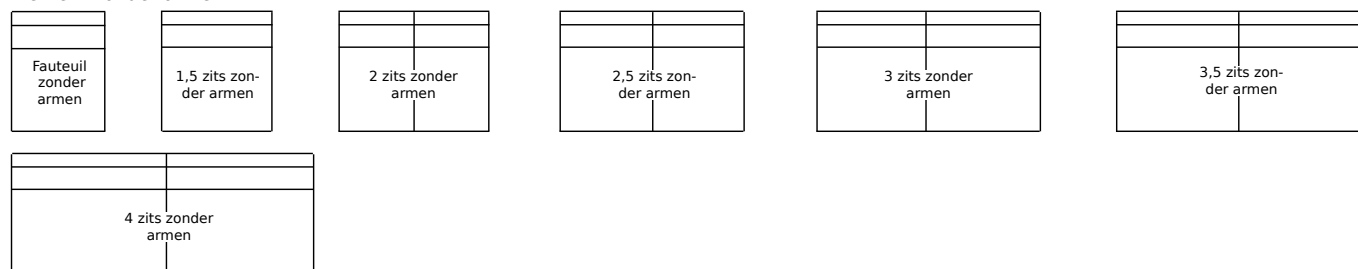

Overzicht maatvoering en metrages - model Karel - Mark

Element 2 armen

Element 1 arm links of rechts

Element zonder armen

Maten in cm:	Breedte		Armlegger breedte	Hoogte		Diepte		Zitdiepte	Metrage in m	
	Karel	Mark		Karel	Mark	Karel	Mark		Unistof	Vleug stof
Fauteuil	104	108	Karel 22 cm	79	81	95	93	54	6	7
1,5 zits	134	138		79	81	95	93	54	7	8
2 zits	179	183		79	81	95	93	54	8	8
2,5 zits	194	198		79	81	95	93	54	10	14
3 zits	224	228		79	81	95	93	54	11	14
3,5 zits	254	258		79	81	95	93	54	12	15
4 zits	284	288		79	81	95	93	54	13	15
Fauteuil 1 arm L of R	82	84	Mark 24 cm	79	81	95	93	54	5,5	6,5
1,5 zits 1 arm L of R	112	114		79	81	95	93	54	6,5	7,5
2 zits met 1 arm L of R	157	159		79	81	95	93	54	7,5	7,5
2,5 zits met 1 arm L of R	172	174		79	81	95	93	54	9,5	13,5
3 zits met 1 arm L of R	202	204		79	81	95	93	54	10,5	13,5
3,5 zits met 1 arm L of R	232	234		79	81	95	93	54	11,5	14,5
4 zits met 1 arm L of R	262	264		79	81	95	93	54	12,5	14,5
Fauteuil zonder armen	60	60		79	81	95	93	54	5	6
1,5 zits zonder armen	90	90		79	81	95	93	54	6	7
2 zits zonder armen	135	135		79	81	95	93	54	7	7
2,5 zits zonder armen	150	150		79	81	95	93	54	9	13
3 zits zonder armen	180	180		79	81	95	93	54	10	13
3,5 zits zonder armen	210	210		79	81	95	93	54	11	14
4 zits zonder armen	240	240		79	81	95	93	54	12	14
Hoek	95	93		79	81	95	93	-	7	8
Dormeuse	95	93		79	81	220	220	54	11	11
Longchair	97	99		79	81	160	160	-	9	14
Poef 60 x 90 cm									2	3