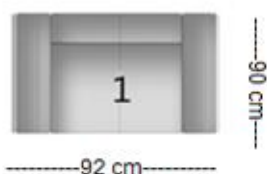

Bank Ymke

2 ARMS