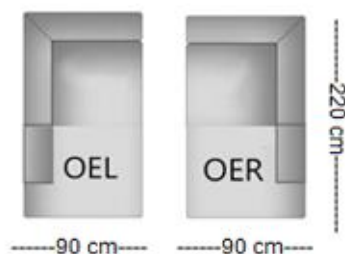

Typefouten voorbehouden!

DE
WOONKAMER
DE

Bank Ymke

2 ARMS

1 ARM (AL or AR)

RECAMIERE

CORNER 90°

CL Li

Armbreedte 16 cm

CL Re

92 cm

Zitdiepte 56 CM
Zithoogte 45 CM

148 cm