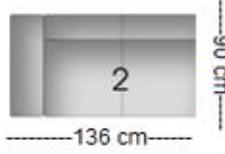

Typefouten voorbehouden!

DE
WOONKAMER
DE

Bank Ymke

2 ARMS

1 ARM (AL or AR)

RECAMIERE

CORNER 90°

CL Li

Armbreedte 16 cm

CL Re

92 cm

Zitdiepte 56 CM
Zithoogte 45 CM

148 cm